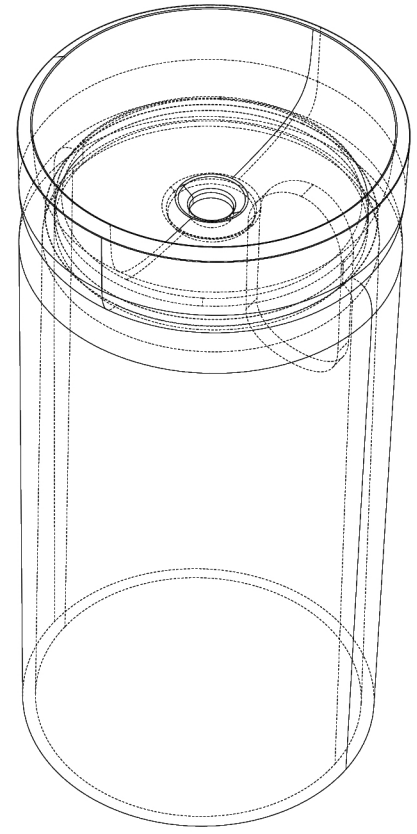

B-B

		PALAZZO STAND D40x85
Weight: 42 kg	Visible height: 85 cm	Item Nr.: 30 1003 04 10 XX