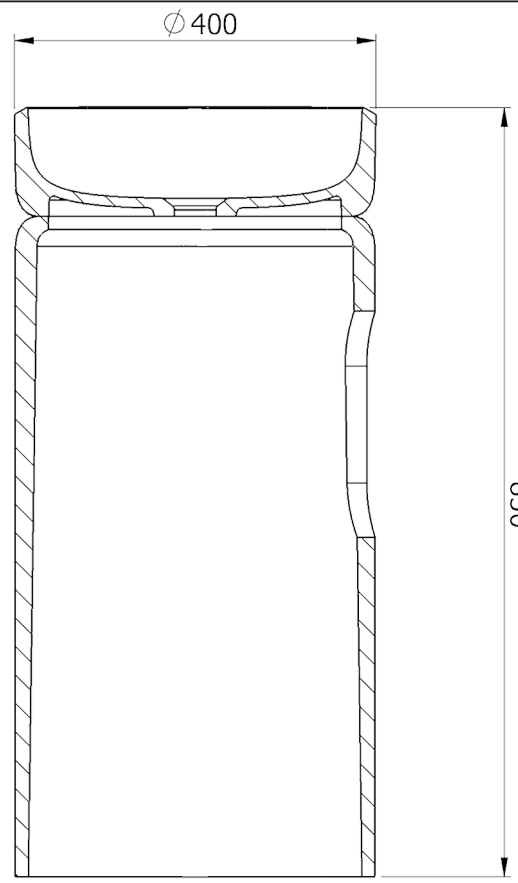

B-B

		PALAZZO STAND D40x85
Weight: 42 kg	Visible height: 85 cm	Item Nr.: 30 1003 04 10 XX