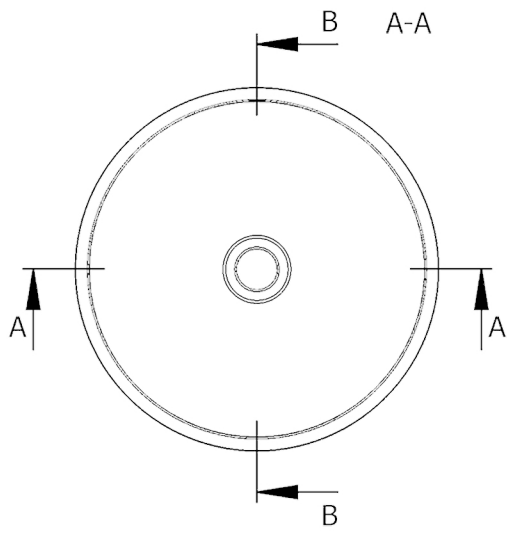

B-B

		PALAZZO STAND D40x85
Weight: 42 kg	Visible height: 85 cm	Item Nr.: 30 1003 04 10 XX