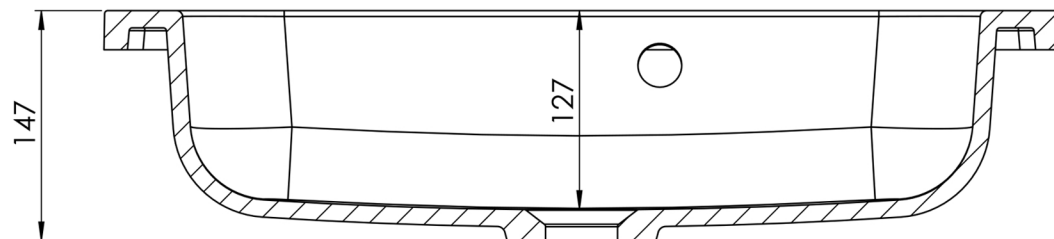

A-A

B-B

marmy
bagno su misura

CREMONA SLIM 61x33

Weight:
9 kg

Visible height:
2 cm

Item Nr.:
30 1012 06 11 XX