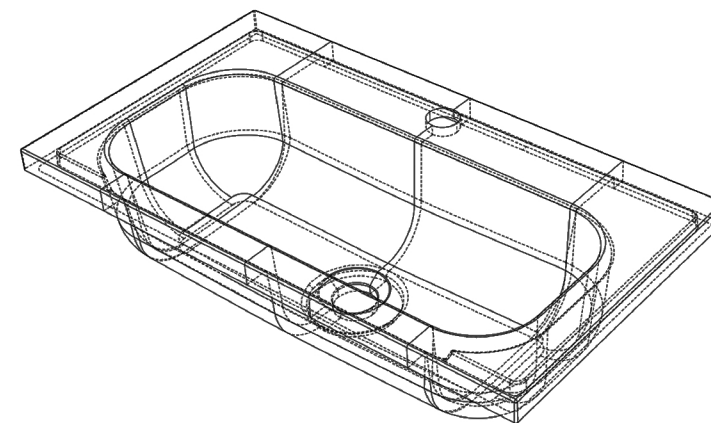

A-A

B-B

marmy
bagno su misura

CREMONA SLIM 61x33

Weight:
9 kg

Visible height:
2 cm

Item Nr.:
30 1012 06 11 XX