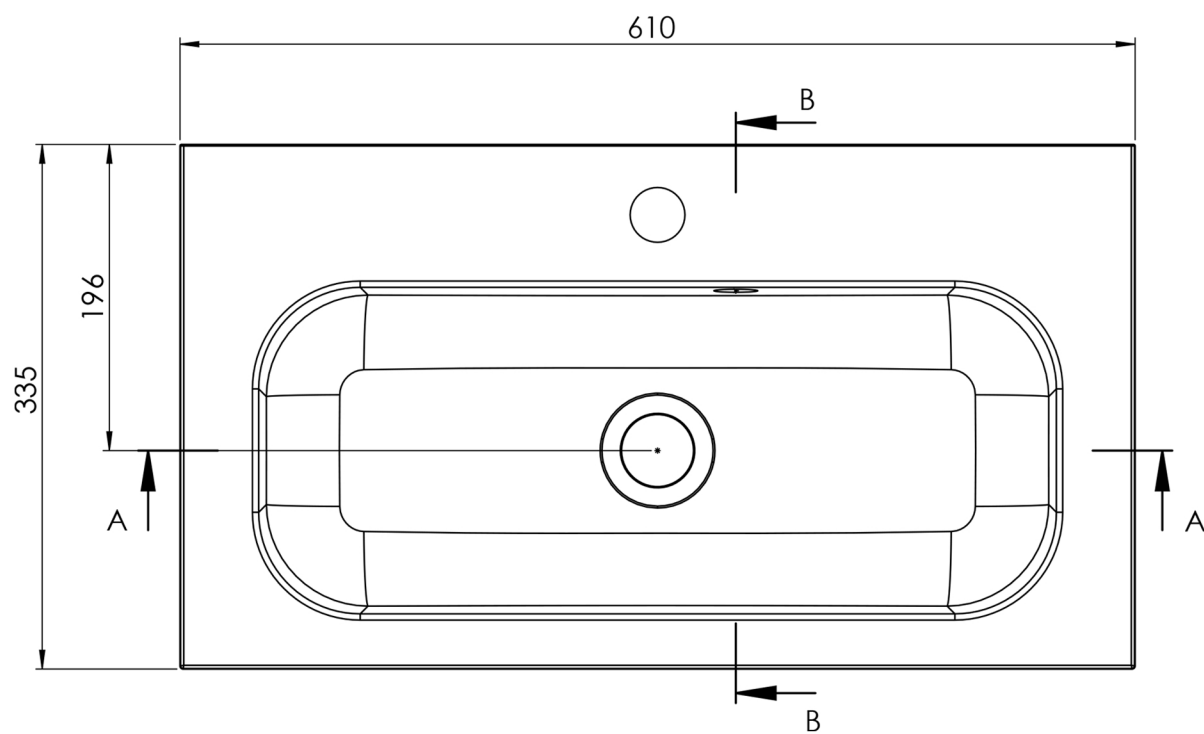

A-A

B-B

marmy
bagno su misura

CREMONA SLIM 61x33

Weight:
9 kg

Visible height:
2 cm

Item Nr.:
30 1012 06 11 XX