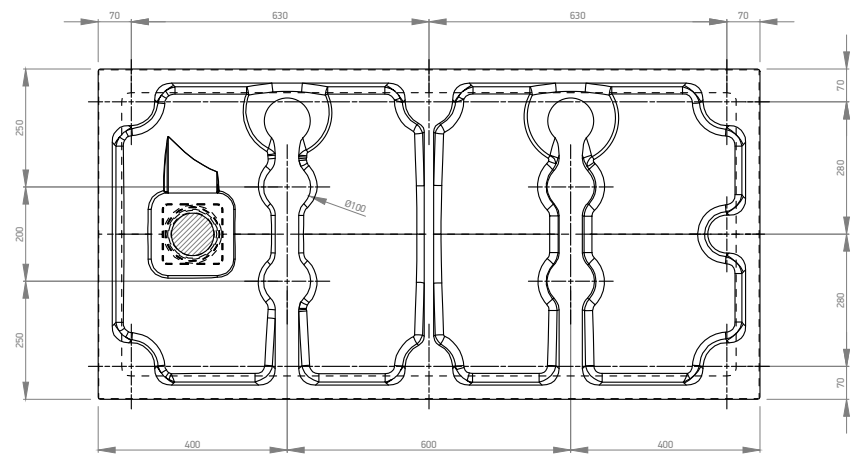

Bottom view

		Name:		
		<b>BASALTO - 70x140</b>		
Material:		Item NR.:		
		<b>80 8114 70 14 XX</b>		
Finish:	Visible height:	Weight:	Scale:	
<b>MINERAL COMPOSITE</b>	<b>3 cm</b>	<b>38 kg</b>	<b>1:16</b>	
<b>BASALTO - SLATE</b>				