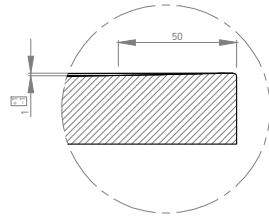

D 1:5

C 1:5

Bottom view

		Name: BASALTO - 80x140		
		Item NR.: 80 8105 80 14 XX		
Material: MINERAL COMPOSITE	Finish: BASALTO - SLATE	Visible height: 3 cm	Weight: 42 kg	Scale: 1:16