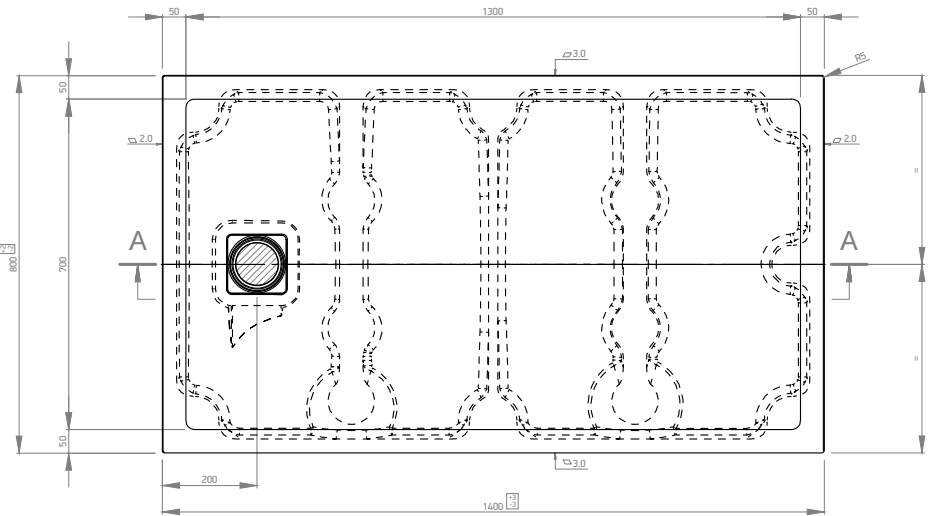

D 1:5

C 1:5

Bottom view

		Name: BASALTO - 80x140		
		Item NR.: 80 8105 80 14 XX		
Material: MINERAL COMPOSITE	Finish: BASALTO - SLATE	Visible height: 3 cm	Weight: 42 kg	Scale: 1:16