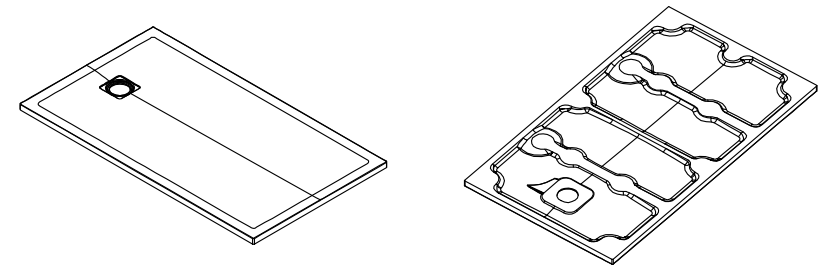

D 1:5

C 1:5

Bottom view

		Name: BASALTO - 80x140		
		Item NR.: 80 8105 80 14 XX		
Material: MINERAL COMPOSITE	Finish: BASALTO - SLATE	Visible height: 3 cm	Weight: 42 kg	Scale: 1:16