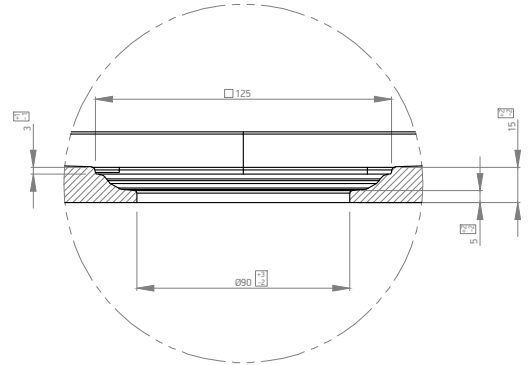

D 1:5

C 1:5

Bottom view

		Name: BASALTO - 80x140		
		Item NR.: 80 8105 80 14 XX		
Material: MINERAL COMPOSITE	Finish: BASALTO - SLATE	Visible height: 3 cm	Weight: 42 kg	Scale: 1:16