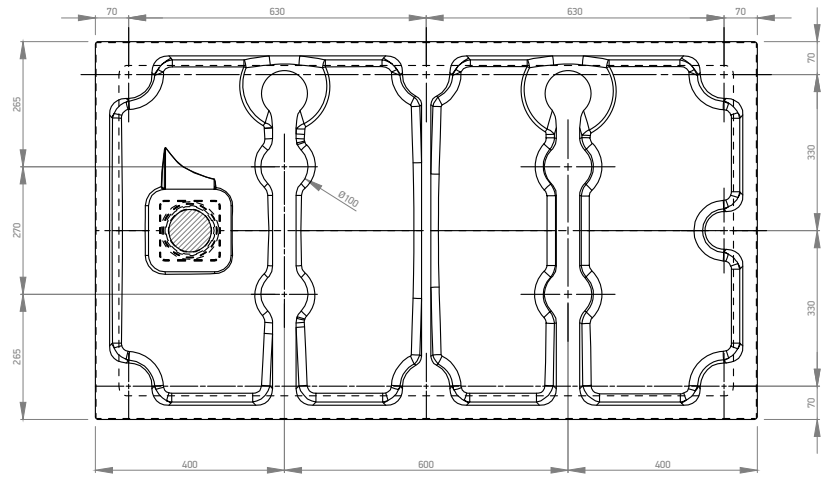

D 1:5

C 1:5

Bottom view

		Name: BASALTO - 80x140		
		Item NR.: 80 8105 80 14 XX		
Material: MINERAL COMPOSITE	Finish: BASALTO - SLATE	Visible height: 3 cm	Weight: 42 kg	Scale: 1:16