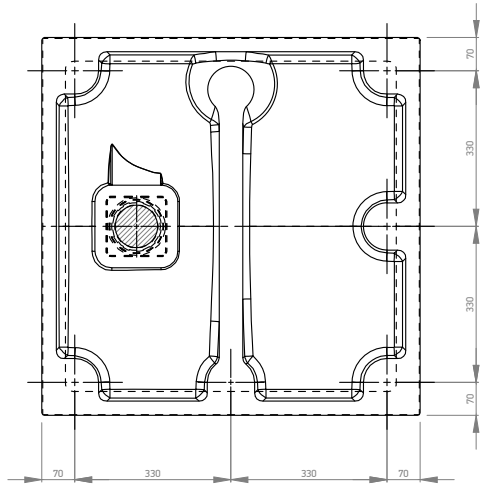

D 1:5

C 1:5

Bottom view

		Name:		
		BASALTO – 80x80		
Material:		Item NR.:		
		80 8112 80 80 XX		
MINERAL COMPOSITE	Finish:	Visible height:	Weight:	Scale:
	BASALTO - SLATE	3 cm	24 kg	1:16