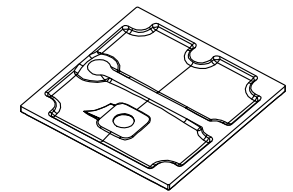

D 1:5

C 1:5

Bottom view

		Name:		
		BASALTO – 80x80		
Material:		Item NR.:		
		80 8112 80 80 XX		
MINERAL COMPOSITE	Finish:	Visible height:	Weight:	Scale:
	BASALTO - SLATE	3 cm	24 kg	1:16