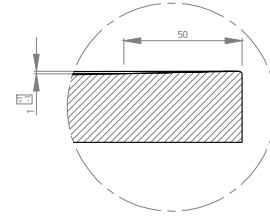

D 1:5

C 1:5

Bottom view

		Name:		
		BASALTO – 80x80		
Material:		Item NR.:		
		80 8112 80 80 XX		
MINERAL COMPOSITE	Finish:	Visible height:	Weight:	Scale:
	BASALTO - SLATE	3 cm	24 kg	1:16