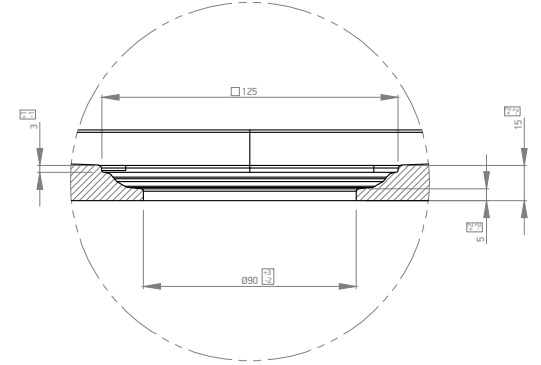

D 1:5

C 1:5

Bottom view

		Name:		
		BASALTO – 80x80		
Material:		Item NR.:		
		80 8112 80 80 XX		
MINERAL COMPOSITE	Finish:	Visible height:	Weight:	Scale:
	BASALTO - SLATE	3 cm	24 kg	1:16