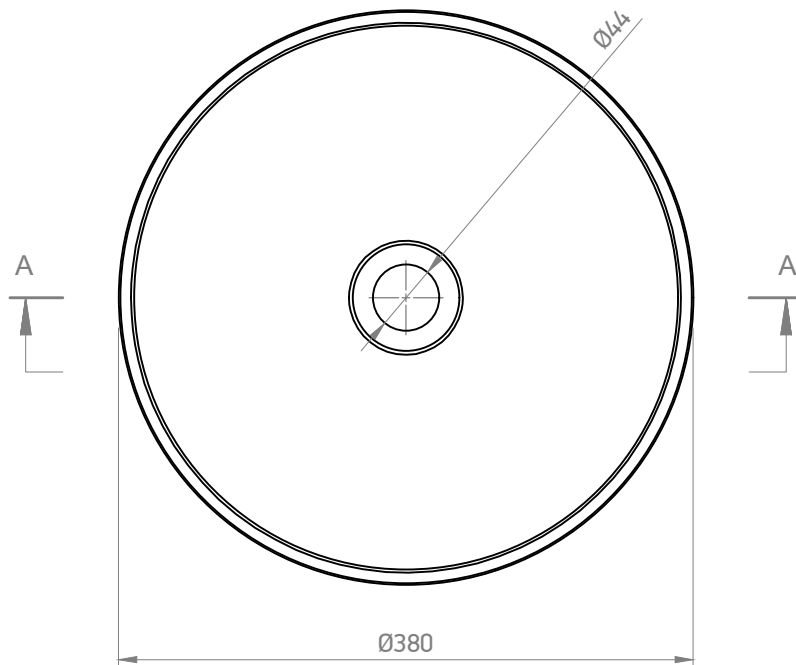

Bottom view 1:6

		Name:
		CLARK D38x15
MARMY		Item NR.:
		6 301 67 04 10 18
Weight:	Visible height:	Scale:
4,5 kg	15 cm	1:5