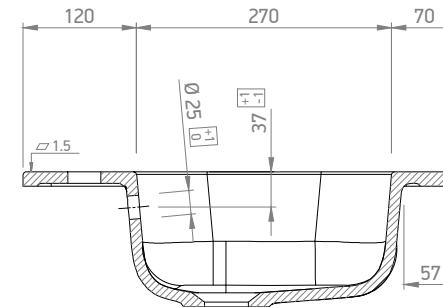

A-A

B-B

 <b>MARMY</b>		Name: <b>CREMONA 80x46</b>	
		Item NR.: <b>80 7245 08 11 10</b>	
Weight: <b>14 kg</b>	Visible height: <b>1,5 cm</b>	Scale: <b>1:8</b>	

[www.marmy.eu](http://www.marmy.eu)