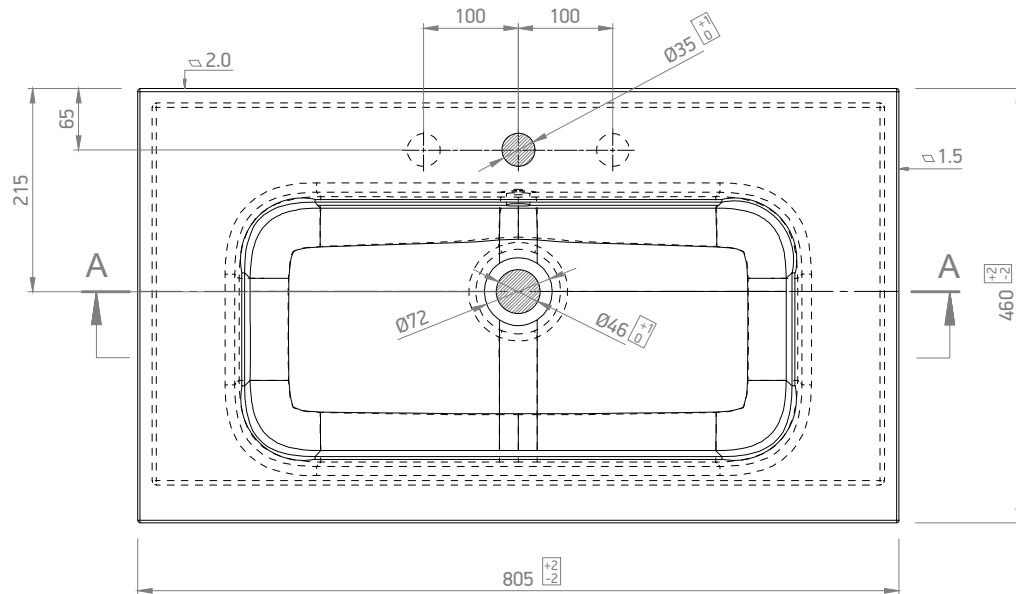

A-A

B-B

 <b>MARMY</b>		Name: <b>CREMONA 80x46</b>	
		Item NR.: <b>80 7245 08 11 10</b>	
Weight: <b>14 kg</b>	Visible height: <b>1,5 cm</b>	Scale: <b>1:8</b>	

[www.marmy.eu](http://www.marmy.eu)