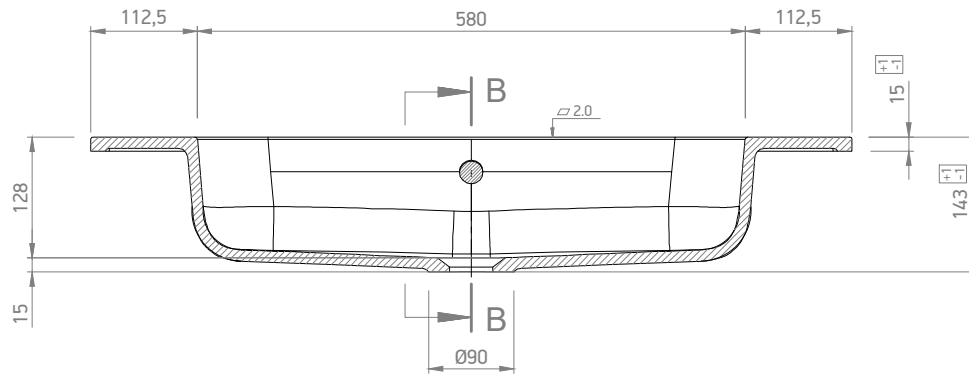

A-A

B-B

 <b>MARMY</b>		Name: <b>CREMONA 80x46</b>	
		Item NR.: <b>80 7245 08 11 10</b>	
Weight: <b>14 kg</b>	Visible height: <b>1,5 cm</b>	Scale: <b>1:8</b>	

[www.marmy.eu](http://www.marmy.eu)