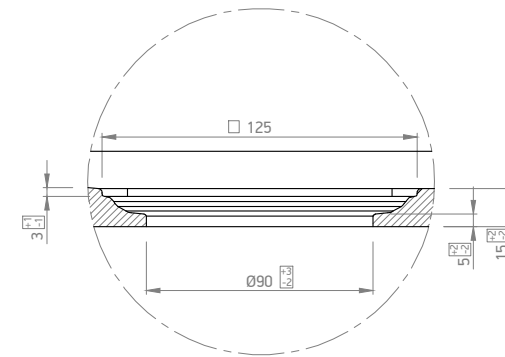

C 1:3

		Name:		
		DOLOMITE – 80x100		
Material: MINERAL COMPOSITE		Item NR.:		Scale:
		80 7639 80 10 XX		
Finish:		Visible height:	Weight:	1:10
DOLOMITE - SLATE		3 cm	32 kg	