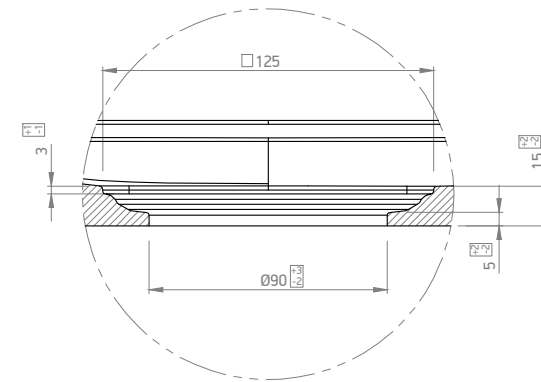

C 1:3

Name:

**DOLOMITE PRO - 70x140**

Item NR.:

**80 8220 70 14 XX**

Material:

**MINERAL COMPOSITE**

Finish:

**DOLOMITE - SLATE**

Visible height:

**4 cm**

Weight:

**42 kg**

Scale:

**1:10**