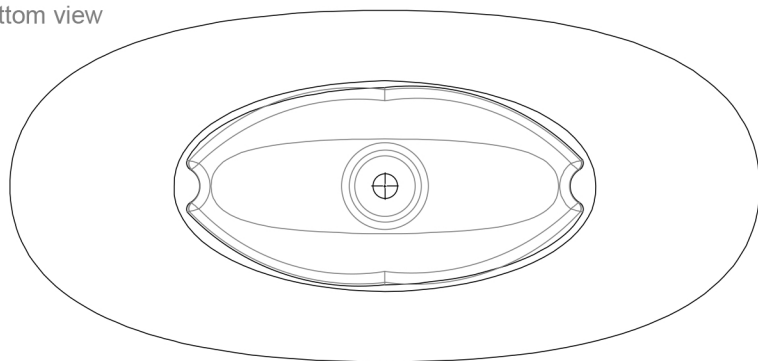

Bottom view

		Name:	ESCADA 160x75
		Item NR.:	6 301 76 16 10 18
Net weight / Volume:	Visible height:	Scale:	
88 kg / 220 liter	50 cm	1:16	