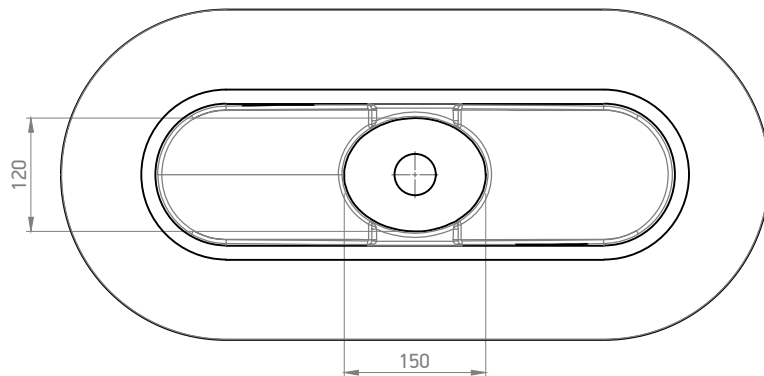

Bottom view

 MARMY		Name: LOGAN 75x35	
		Item NR.: 6 301 66 08 10 18	
Weight: 14,5 kg	Visible height: 18 cm	Scale: 1:8	