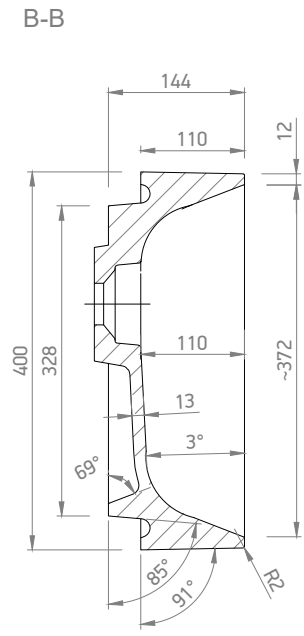

Bottom view

 <b>MARMY</b>		Name: <b>MARMY NEO 40x40/11</b>	
		Item NR.: <b>6 301 72 04 10 18</b>	
Weight: <b>13 kg</b>	Visible height: <b>11 cm</b>	Scale: <b>1:8</b>	
<a href="http://www.marmy.eu">www.marmy.eu</a>			