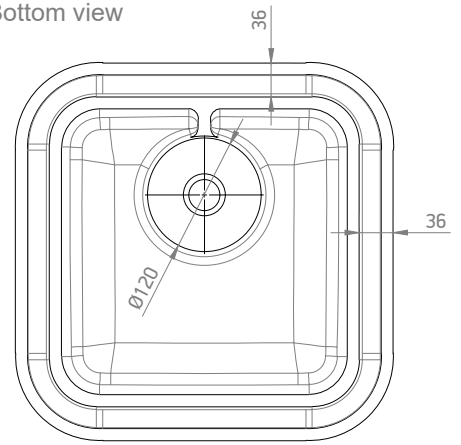

Bottom view

 <b>MARMY</b>		Name: <b>MARMY NEO 40x40/11</b>	
		Item NR.: <b>6 301 72 04 10 18</b>	
Weight: <b>13 kg</b>	Visible height: <b>11 cm</b>	Scale: <b>1:8</b>	
<a href="http://www.marmy.eu">www.marmy.eu</a>			