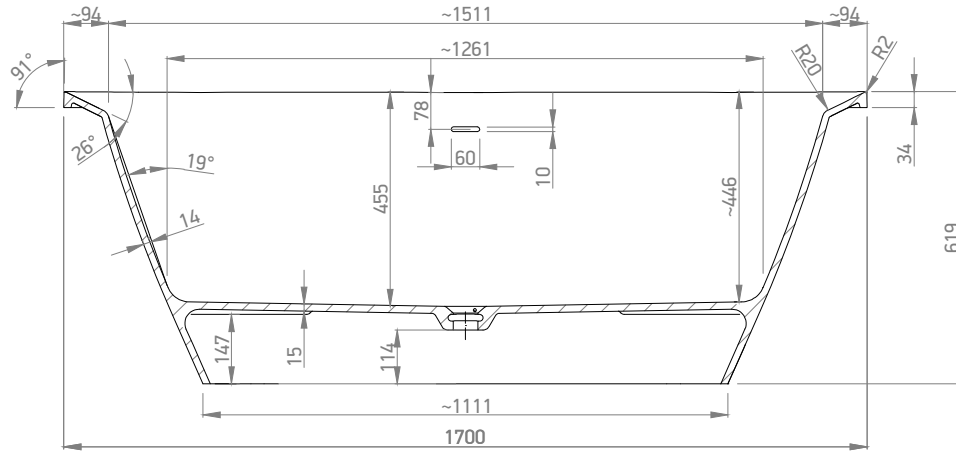

A-A

B-B

Bottom view 1:32

MARMY

www.marmy.eu

Name:

AMIRA 170x70

Item NR.:

6 229 89 17 11 18

Weight:

122 kg

Scale:

1:16