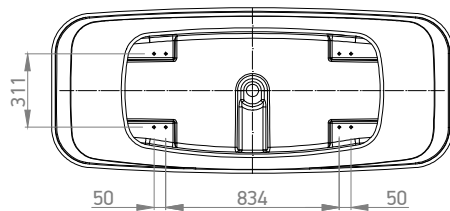

A-A

B-B

Bottom view 1:32

MARMY

www.marmy.eu

Name:

AMIRA 170x70

Item NR.:

6 229 89 17 11 18

Weight:

122 kg

Scale:

1:16