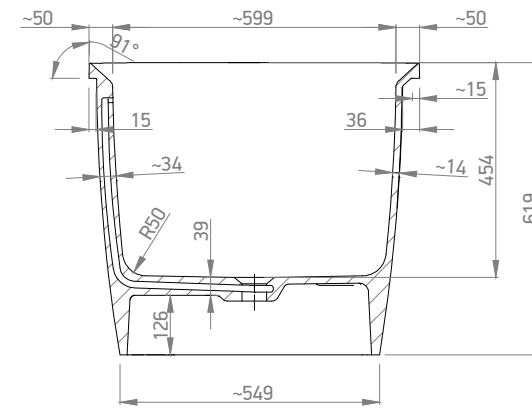

A-A

B-B

Bottom view 1:32

MARMY

www.marmy.eu

Name:

AMIRA 170x70

Item NR.:

6 229 89 17 11 18

Weight:

122 kg

Scale:

1:16