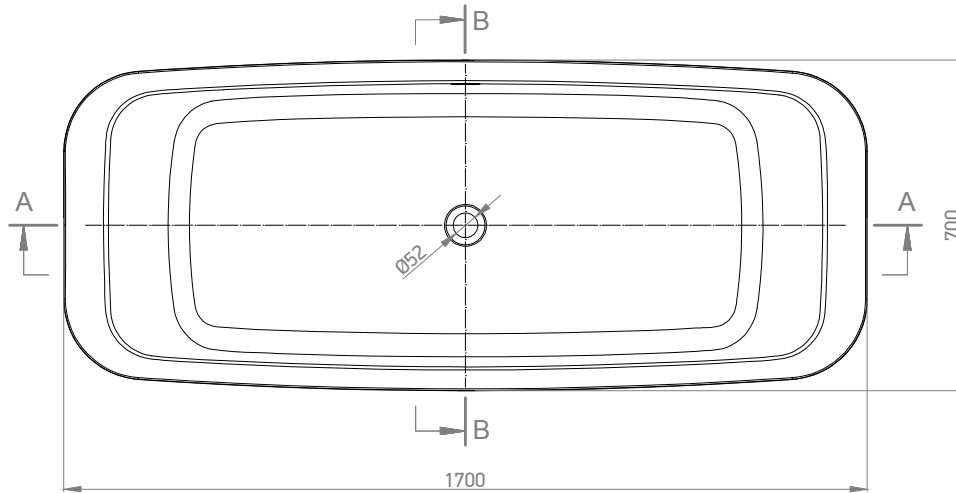

A-A

B-B

Bottom view 1:32

MARMY

www.marmy.eu

Name:

AMIRA 170x70

Item NR.:

6 229 89 17 11 18

Weight:

122 kg

Scale:

1:16