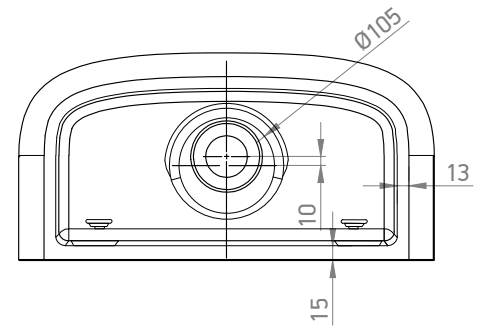

Bottom view

		Name:	<b>BERRY 44x22</b>
		Item NR.:	<b>6 301 59 04 10 18</b>
Weight:	<b>6 kg</b>	Visible height:	<b>11,5 cm</b>
		Scale:	<b>1:8</b>