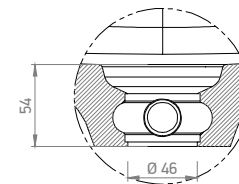

C 1:4

MARMY

Weight:

38 kg

www.marmy.eu

Visible height:

10 cm

Name:

BOSCOLO 140x51 RIGHT

Item NR.:

80 7919 14 21 10

Scale:

1:10