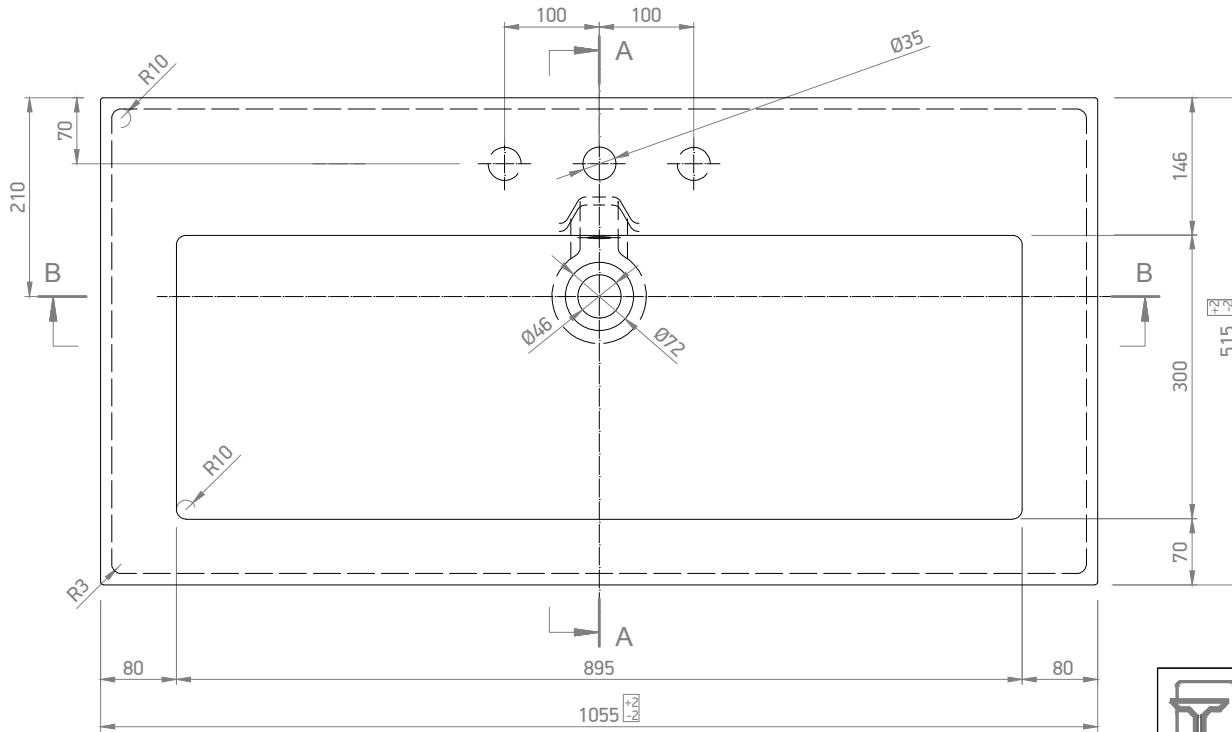

B-B

A-A

		Name:
		<b>CALABRIA 105x51</b>
<b>MARMY</b>		Item NR.:
		<b>80 6697 11 11 10</b>
Weight:	Visible height:	Scale:
23 kg	5 cm	1:8

[www.marmy.eu](http://www.marmy.eu)