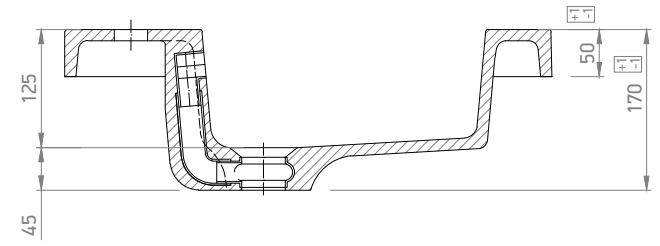

B-B

A-A

		Name:
		<b>CALABRIA 105x51</b>
<b>MARMY</b>		Item NR.:
		<b>80 6697 11 11 10</b>
Weight:	Visible height:	Scale:
23 kg	5 cm	1:8

[www.marmy.eu](http://www.marmy.eu)