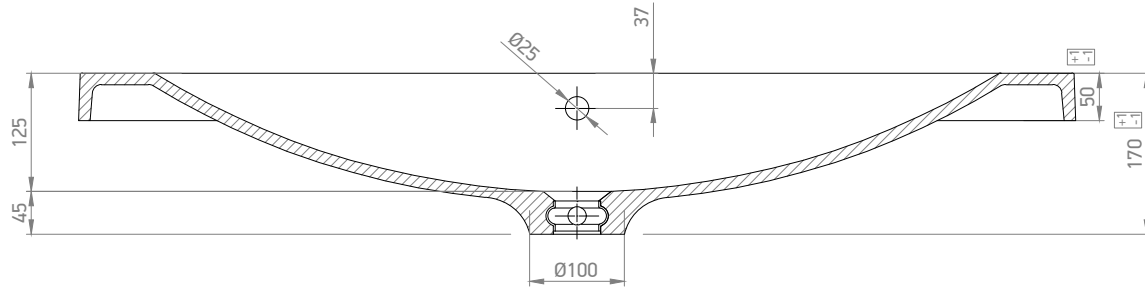

B-B

A-A

		Name:
		<b>CALABRIA 105x51</b>
<b>MARMY</b>		Item NR.:
		<b>80 6697 11 11 10</b>
Weight:	Visible height:	Scale:
23 kg	5 cm	1:8

[www.marmy.eu](http://www.marmy.eu)