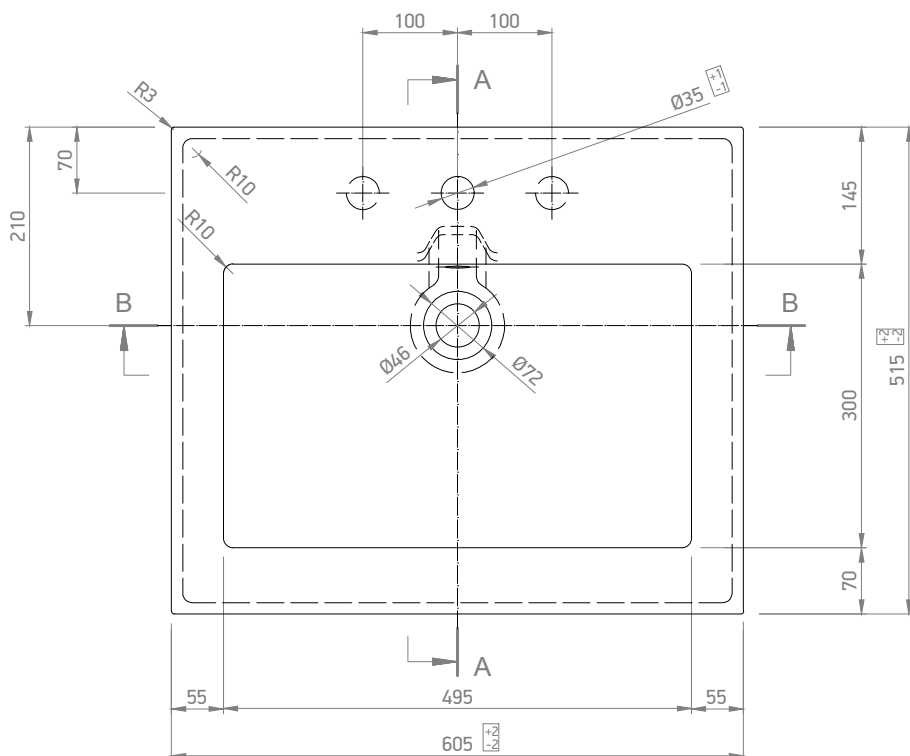

B-B

A-A

		Name:
		CALABRIA 60x51
MARMY		Item NR.:
		80 6627 06 11 10
Weight:	Visible height:	Scale:
14 kg	5 cm	1:8

www.marmy.eu