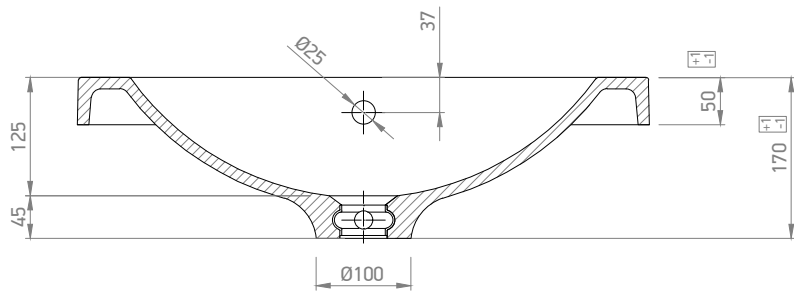

B-B

A-A

		Name:
		CALABRIA 60x51
MARMY		Item NR.:
		80 6627 06 11 10
Weight:	Visible height:	Scale:
14 kg	5 cm	1:8

www.marmy.eu