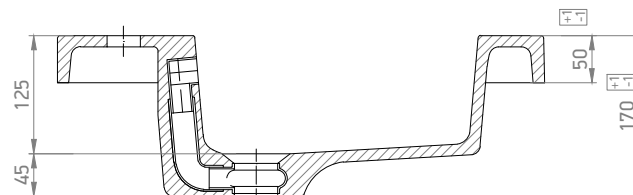

B-B

A-A

		Name:
		CALABRIA 60x51
MARMY		Item NR.:
		80 6627 06 11 10
Weight:	Visible height:	Scale:
14 kg	5 cm	1:8

www.marmy.eu