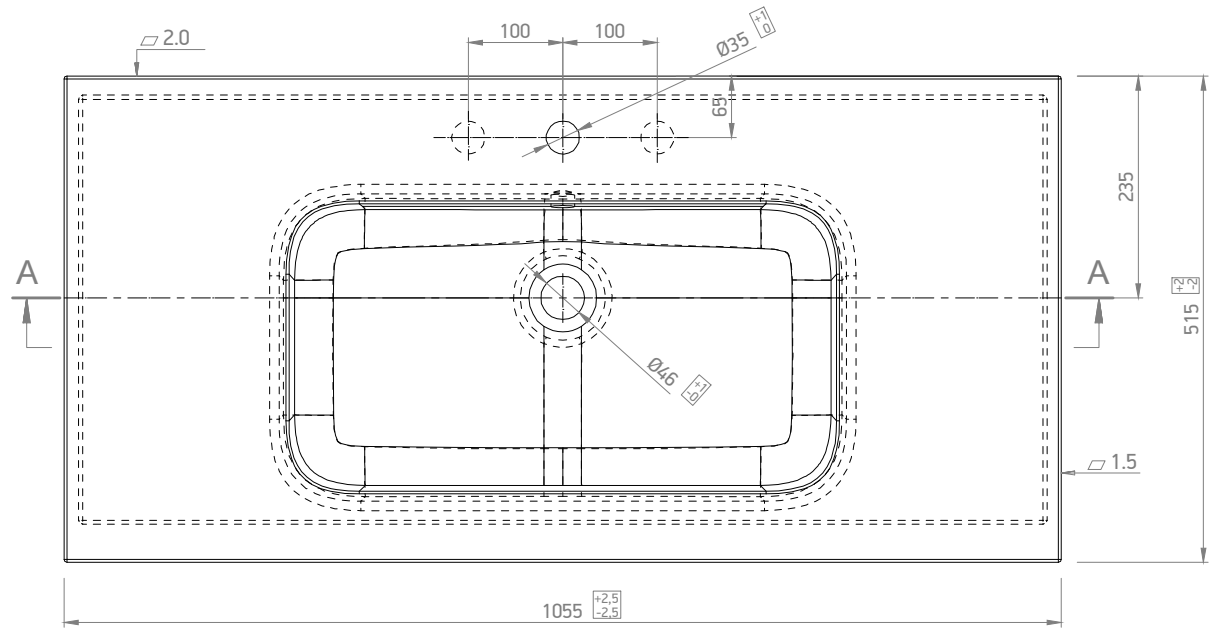

A-A

B-B

		Name:	<b>CALVIN 105x51</b>
		Item NR.:	<b>80 6878 11 11 10</b>
Weight:	17 kg	Visible height:	1,5 cm
		Scale:	1:8