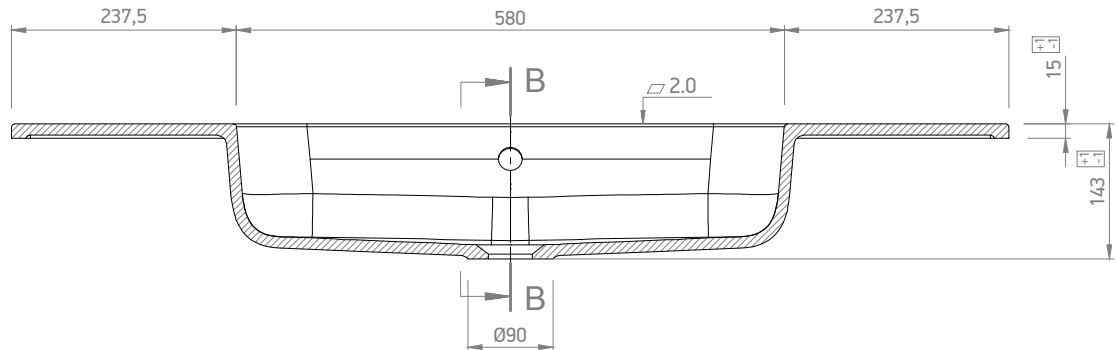

A-A

B-B

		Name:	<b>CALVIN 105x51</b>
		Item NR.:	<b>80 6878 11 11 10</b>
Weight:	17 kg	Visible height:	1,5 cm
		Scale:	1:8