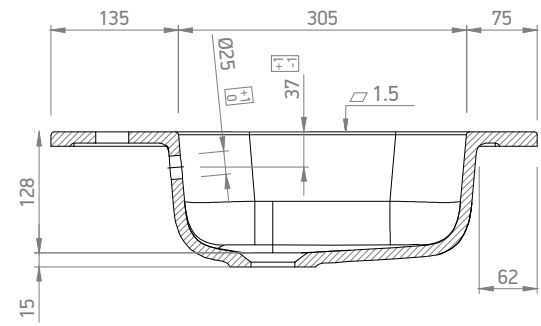

A-A

B-B

		Name:	<b>CALVIN 105x51</b>
		Item NR.:	<b>80 6878 11 11 10</b>
Weight:	17 kg	Visible height:	1,5 cm
		Scale:	1:8