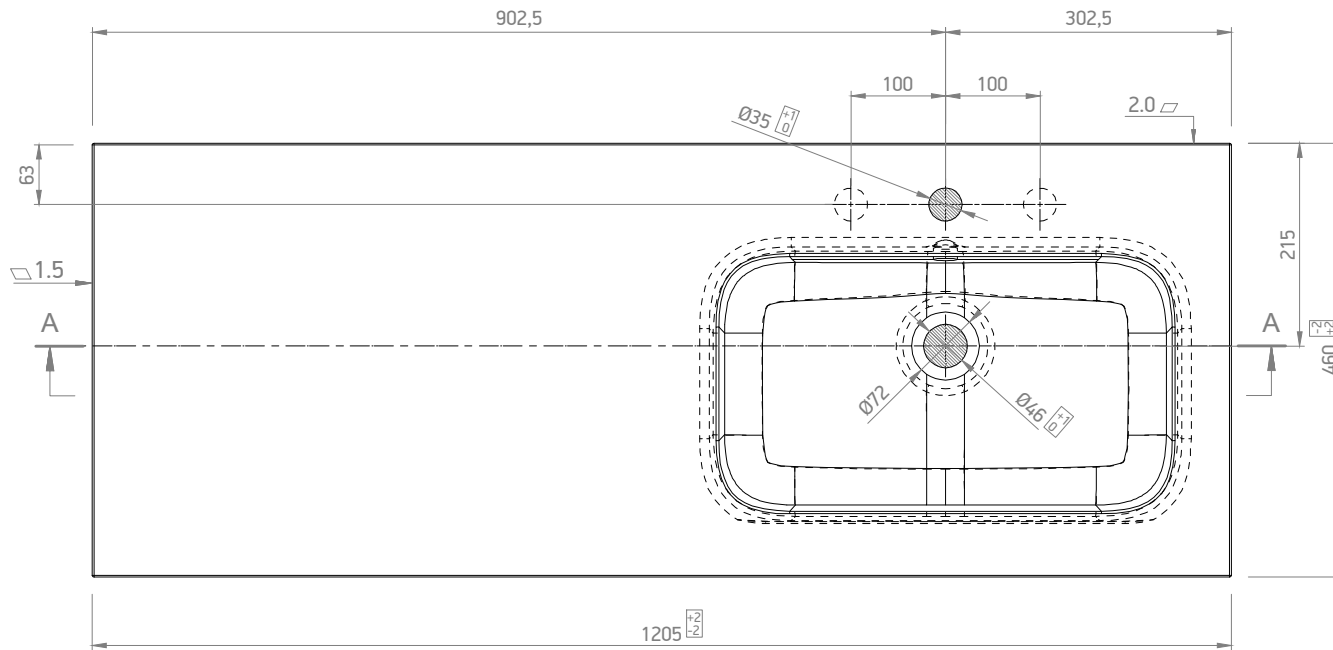

A-A

B-B

MARMY

Weight:

18 kg

www.marmy.eu

Visible height:

1,5 cm

Name:

CALVIN 120x46 RIGHT

Item NR.:

80 7284 12 21 10

Scale:

1:8