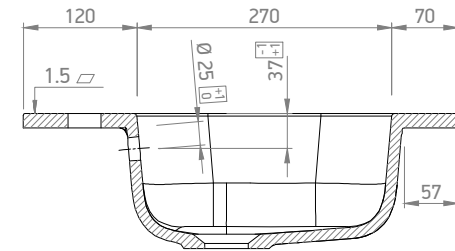

A-A

B-B

MARMY

Weight:

18 kg

www.marmy.eu

Visible height:

1,5 cm

Name:

CALVIN 120x46 RIGHT

Item NR.:

80 7284 12 21 10

Scale:

1:8