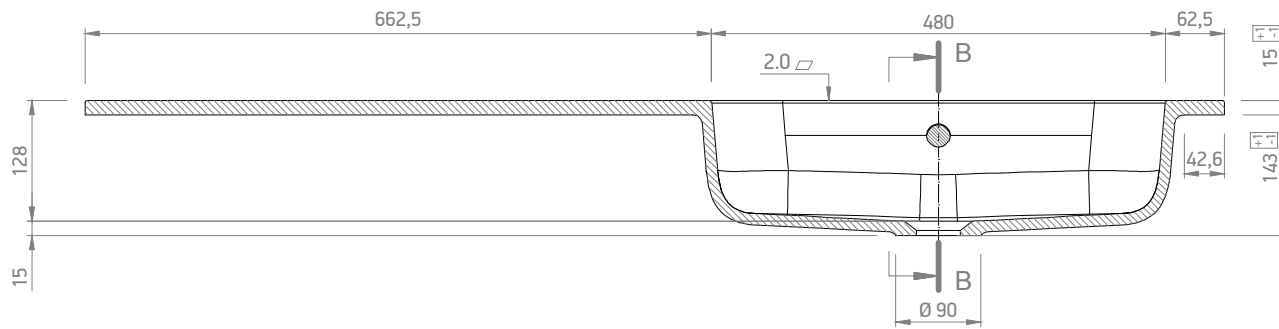

A-A

B-B

MARMY

Weight:

18 kg

www.marmy.eu

Visible height:

1,5 cm

Name:

CALVIN 120x46 RIGHT

Item NR.:

80 7284 12 21 10

Scale:

1:8