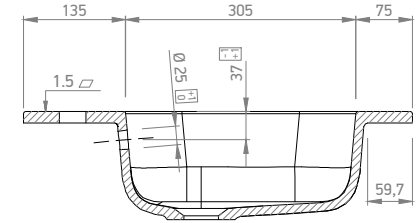

A-A

B-B

MARMY

Weight:

30 kg

www.marmy.eu

Visible height:

1,5 cm

Name:

CALVIN 160x51

Item NR.:

80 8447 16 42 10

Scale:

1:10