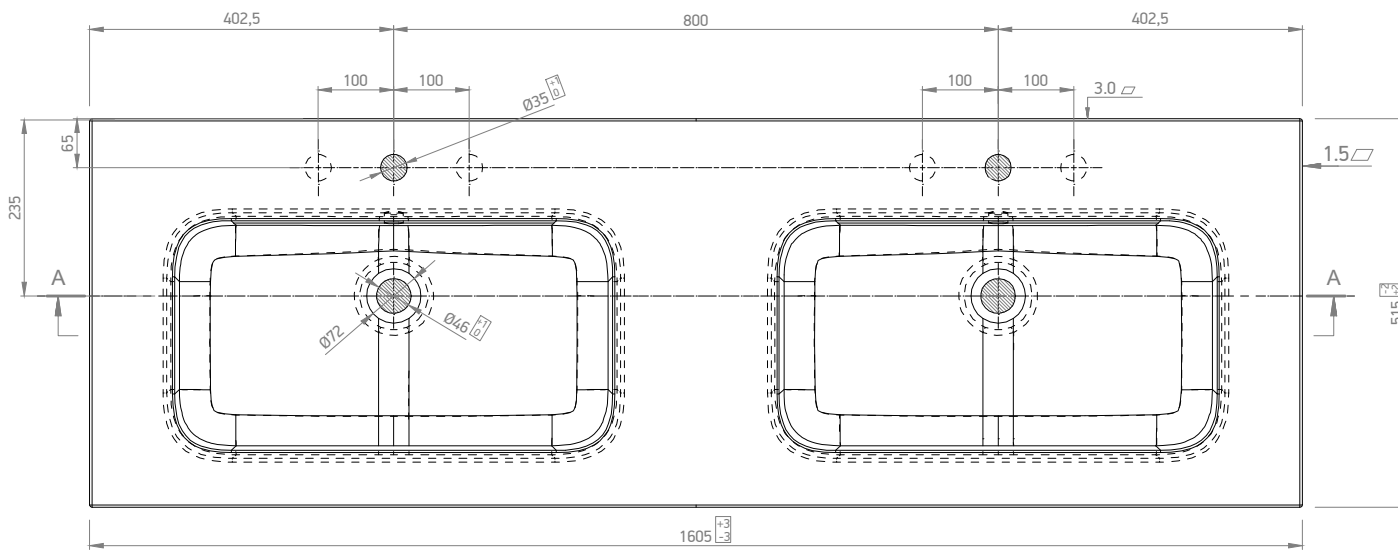

A-A

B-B

MARMY

Weight:

30 kg

www.marmy.eu

Visible height:

1,5 cm

Name:

CALVIN 160x51

Item NR.:

80 8447 16 42 10

Scale:

1:10