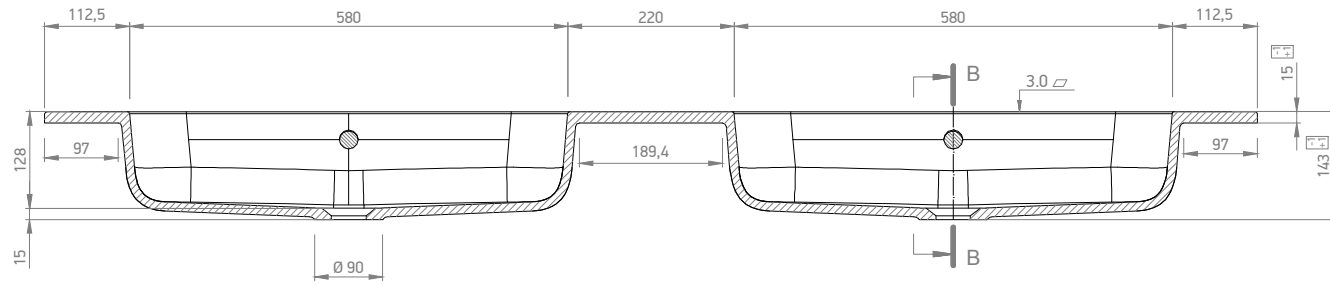

A-A

B-B

MARMY

Weight:

30 kg

www.marmy.eu

Visible height:

1,5 cm

Name:

CALVIN 160x51

Item NR.:

80 8447 16 42 10

Scale:

1:10