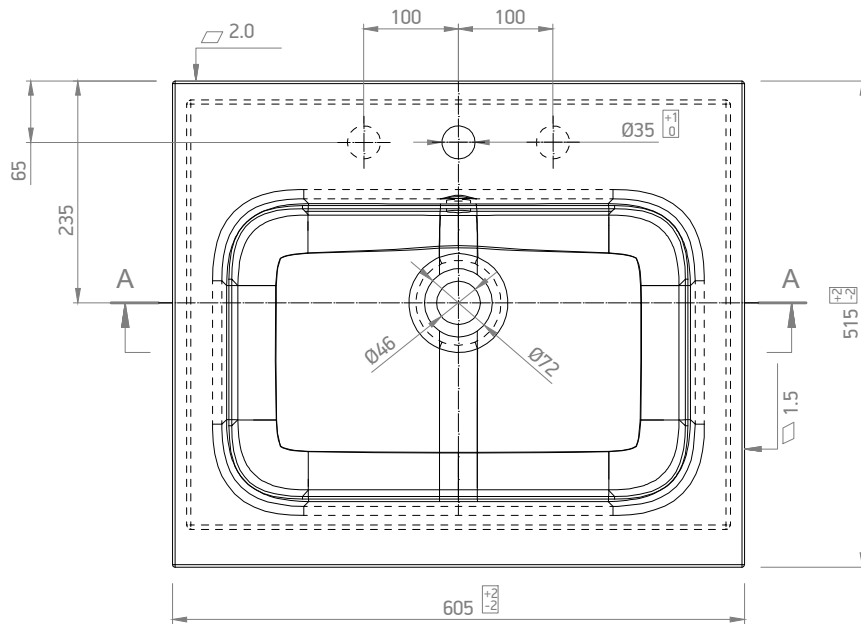

A-A

B-B

		Name:	CALVIN 60x51
		Item NR.:	80 6869 06 11 10
Weight:	12 kg	Visible height:	1,5 cm
		Scale:	1:8