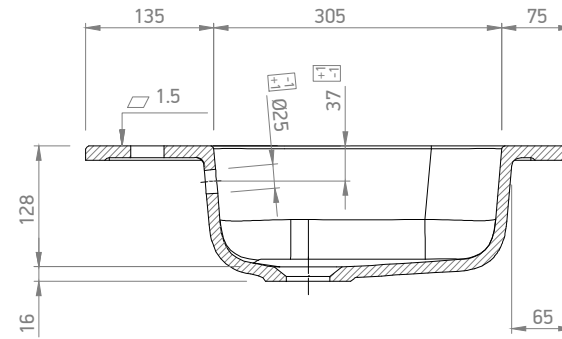

A-A

B-B

		Name:	CALVIN 60x51
		Item NR.:	80 6869 06 11 10
Weight:	12 kg	Visible height:	1,5 cm
		Scale:	1:8