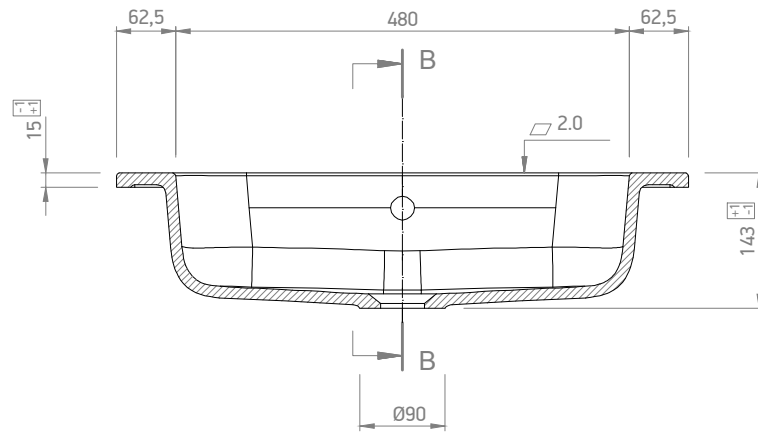

A-A

B-B

		Name:	CALVIN 60x51
		Item NR.:	80 6869 06 11 10
Weight:	12 kg	Visible height:	1,5 cm
		Scale:	1:8