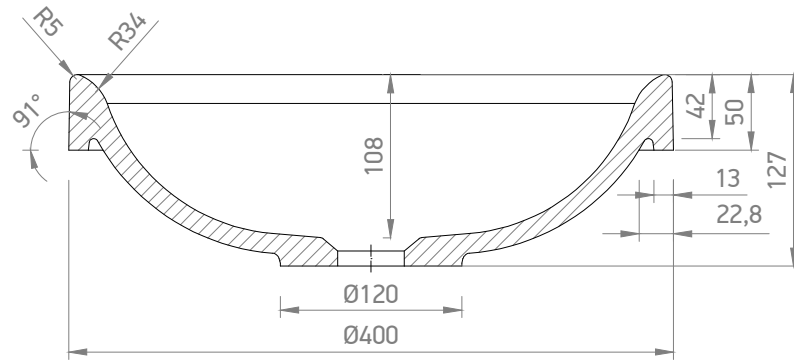

A-A

 <b>MARMY</b>	<a href="http://www.marmy.eu">www.marmy.eu</a>	Name:	<b>CAMILLA D40x5</b>
		Item NR.:	<b>6 229 07 04 10 18</b>
Weight:	Visible height:	Scale:	
<b>6 kg</b>	<b>5 cm</b>	<b>1:5</b>	