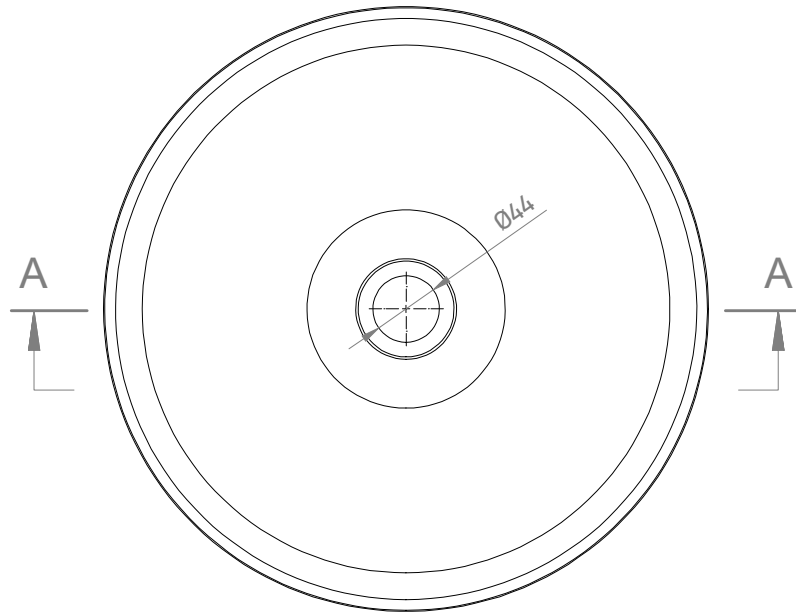

A-A

 <b>MARMY</b>	<a href="http://www.marmy.eu">www.marmy.eu</a>	Name:	<b>CAMILLA D40x5</b>
		Item NR.:	<b>6 229 07 04 10 18</b>
Weight:	Visible height:	Scale:	
<b>6 kg</b>	<b>5 cm</b>	<b>1:5</b>	