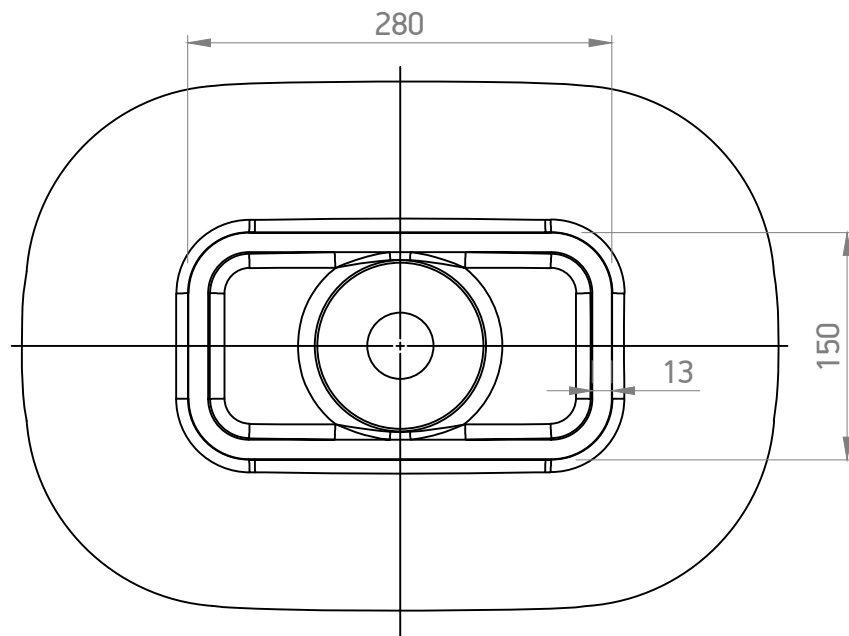

Bottom view

		Name:
		CARRARA „L”
MARMY		Item NR.:
		6 301 18 05 10 18
Weight:	Visible height:	Scale:
7 kg	13 cm	1:5
www.marmy.eu		