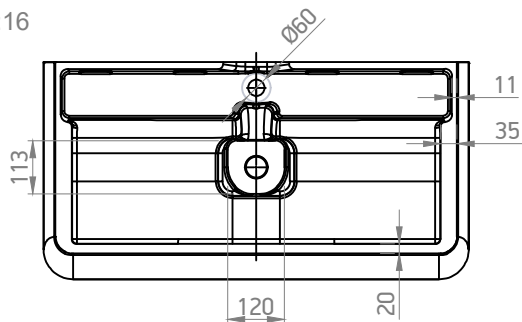

Backside view 1:16

Bottom view 1:16

 MARMY		Name: CHANEL 90x46	
		Item NR.: 6 301 39 09 11 18	
Weight: 22 kg	Visible height: 11 cm	Scale: 1:8	