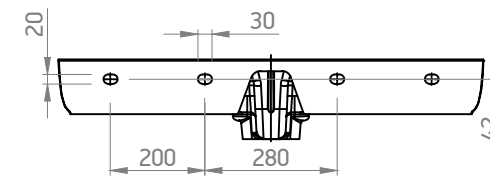

Backside view 1:16

Bottom view 1:16

 MARMY		Name: CHANEL 90x46	
		Item NR.: 6 301 39 09 11 18	
Weight: 22 kg	Visible height: 11 cm	Scale: 1:8	