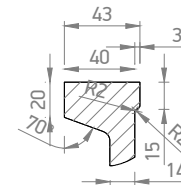

B-B

C 1:4

 <b>MARMY</b>	<a href="http://www.marmy.eu">www.marmy.eu</a>	Name:	<b>CLAUDIA 60x48</b>
		Item NR.:	<b>6 229 11 06 11 18</b>
Weight:	12 kg	Visible height:	4 cm
		Scale:	1:8