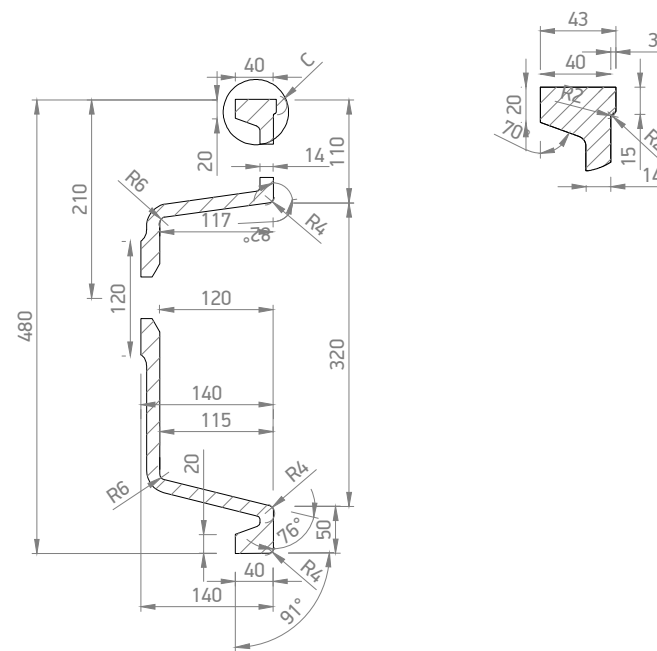

B-B

C 1:4

 <b>MARMY</b>	<a href="http://www.marmy.eu">www.marmy.eu</a>	Name:	<b>CLAUDIA 60x48</b>
		Item NR.:	<b>6 229 11 06 11 18</b>
Weight:	12 kg	Visible height:	4 cm
		Scale:	1:8