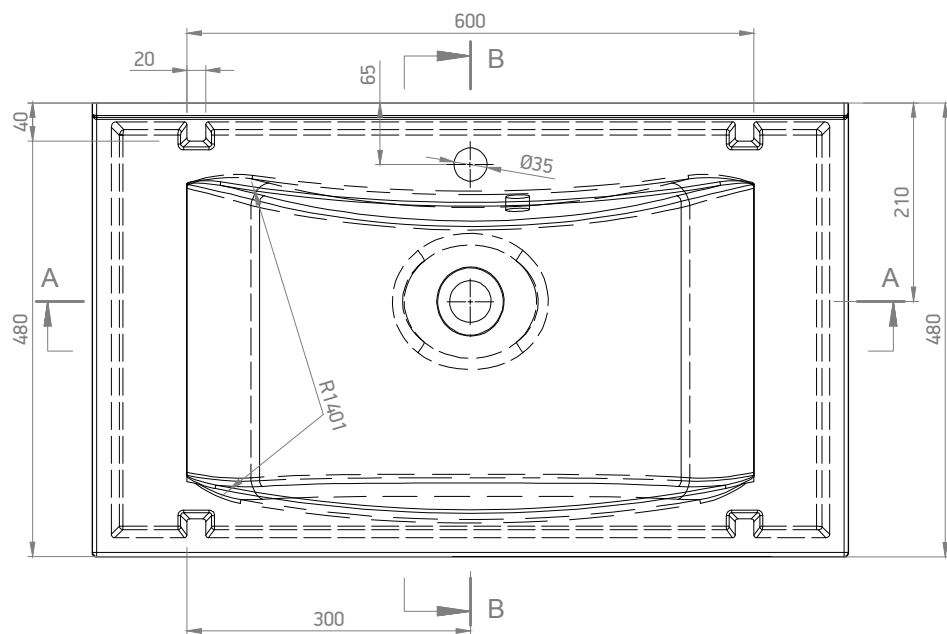

C 1:4

B-B

MARMY

www.marmy.eu

Name:

CLAUDIA 80x48

Item NR.:

6 229 11 08 11 18

Weight:

16 kg

Visible height:

4 cm

Scale:

1:8