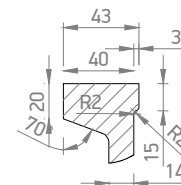

C 1:4

B-B

MARMY

www.marmy.eu

Name:

CLAUDIA 80x48

Item NR.:

6 229 11 08 11 18

Weight:

16 kg

Visible height:

4 cm

Scale:

1:8