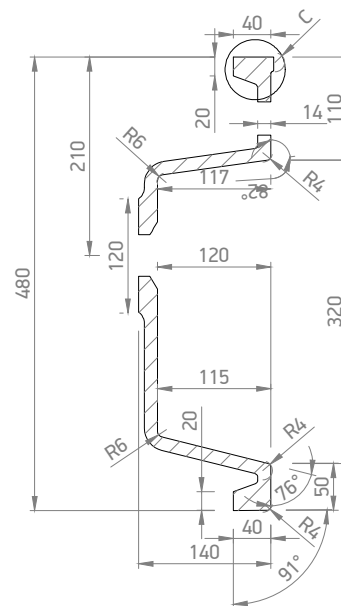

C 1:4

B-B

MARMY

www.marmy.eu

Name:

CLAUDIA 80x48

Item NR.:

6 229 11 08 11 18

Weight:

16 kg

Visible height:

4 cm

Scale:

1:8