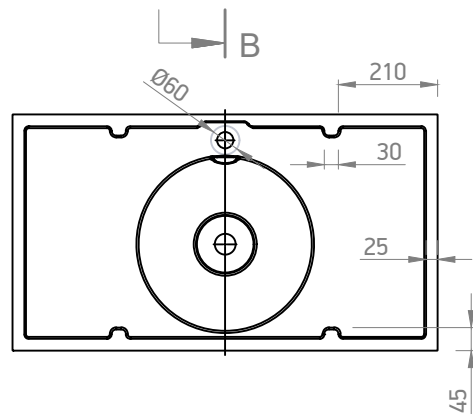

Bottom view 1:16

 MARMY		Name: CODY 90x50	
		Item NR.: 6 301 54 09 11 33	
Weight: 13,5 kg	Visible height: 1,5 cm	Scale: 1:8	
www.marmy.eu			