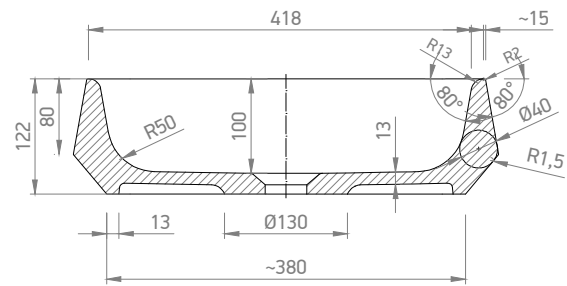

A-A

Bottom view

		Name:
		DAKOTA 45x32
MARMY		Item NR.:
		6 229 63 05 00 18
Weight:	Visible height:	Scale:
11 kg	12 cm	1:8