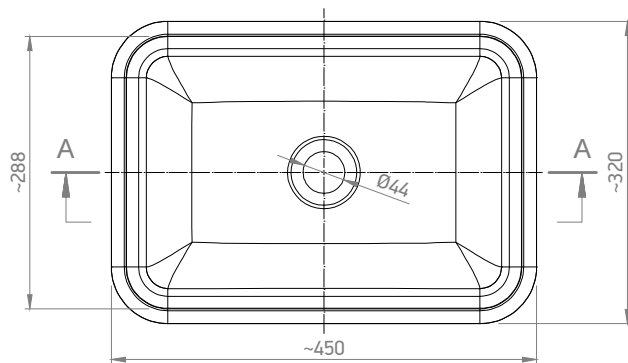

A-A

Bottom view

		Name:
		DAKOTA 45x32
MARMY		Item NR.:
		6 229 63 05 00 18
Weight:	Visible height:	Scale:
11 kg	12 cm	1:8