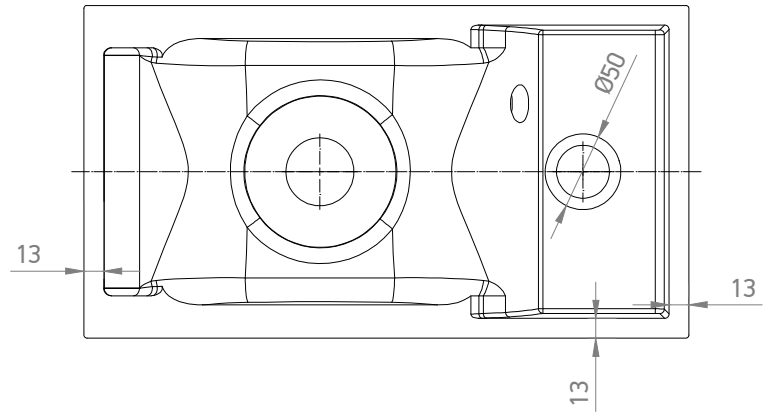

Bottom view

**MARMY**

[www.marmy.eu](http://www.marmy.eu)

Name:  
**FLORA 40x22**

Item NR.:  
**6 229 16 04 01 18**

Weight:  
**6 kg**

Visible height:  
**8 cm**

Scale:  
**1:5**