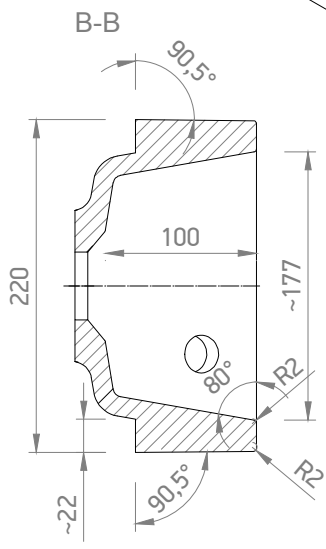

Bottom view

**MARMY**

[www.marmy.eu](http://www.marmy.eu)

Name:  
**FLORA 40x22**

Item NR.:  
**6 229 16 04 01 18**

Weight:  
**6 kg**

Visible height:  
**8 cm**

Scale:  
**1:5**