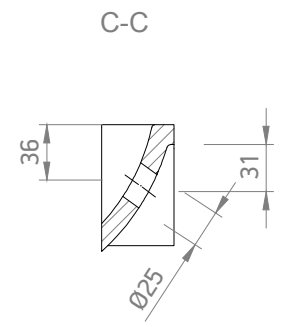

Bottom view

**MARMY**

[www.marmy.eu](http://www.marmy.eu)

Name:  
**FLORA 40x22**

Item NR.:  
**6 229 16 04 01 18**

Weight:  
**6 kg**

Visible height:  
**8 cm**

Scale:  
**1:5**