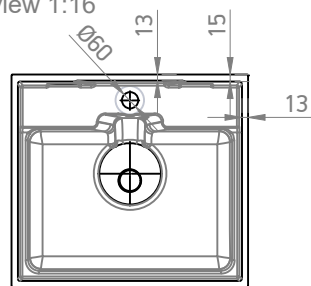

Bottom view 1:16

Backside view

 MARMY	www.marmy.eu	Name:	HIEN 50x45
		Item NR.:	6 301 28 05 11 18
Weight:	14,5 kg	Visible height:	10 cm
		Scale:	1:8