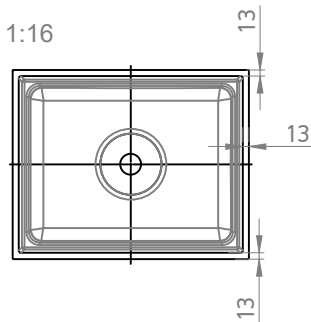

Bottom view 1:16

		Name:	HOPE 50x40
		Item NR.:	6 301 27 05 10 18
Weight:	13,5 kg	Visible height:	10 cm
		Scale:	1:8