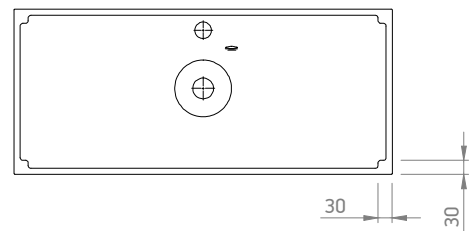

Bottom view 1:16

 MARMY		Name: ISABELLE 80x35	
		Item NR.: 6 229 20 08 11 18	
Weight: 12 kg	Visible height: 5 cm	Scale: 1:8	