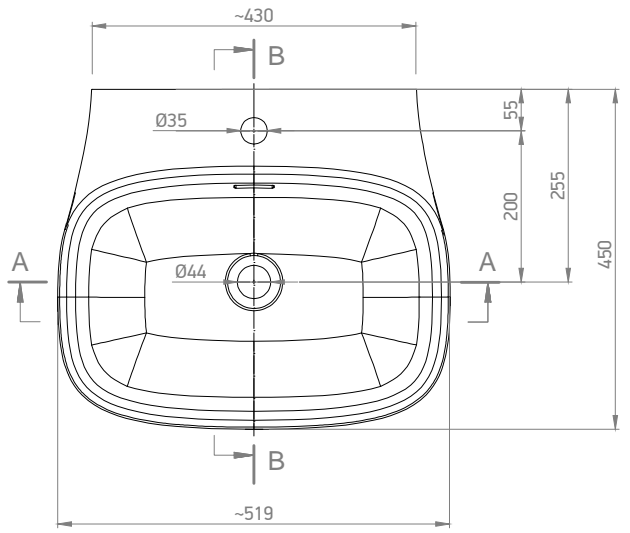

A-A

 <b>MARMY</b>		Name: <b>JOY 52x45</b>	
		Item NR.: <b>6 301 06 05 11 18</b>	
Weight: <b>36 kg</b>	Visible height: <b>85 cm</b>	Scale: <b>1:10</b>	
<a href="http://www.marmy.eu">www.marmy.eu</a>			