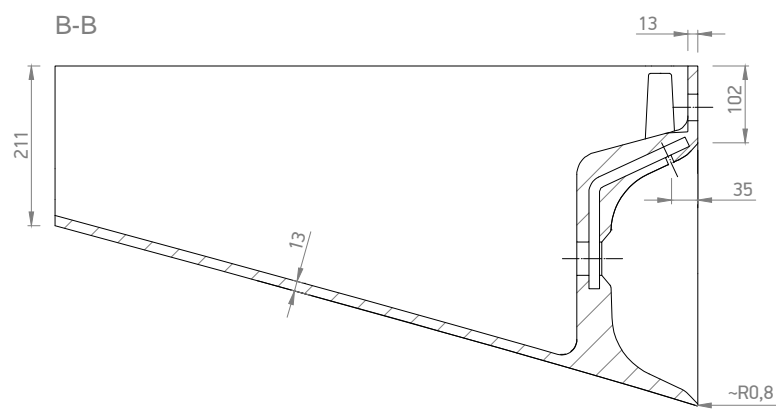

A-A

 <b>MARMY</b>		Name: <b>JOY 52x45</b>	
		Item NR.: <b>6 301 06 05 11 18</b>	
Weight: <b>36 kg</b>	Visible height: <b>85 cm</b>	Scale: <b>1:10</b>	
<a href="http://www.marmy.eu">www.marmy.eu</a>			