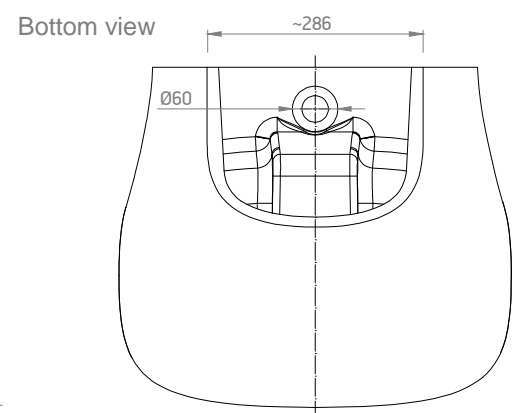

A-A

 <b>MARMY</b>		Name: <b>JOY 52x45</b>	
		Item NR.: <b>6 301 06 05 11 18</b>	
Weight: <b>36 kg</b>	Visible height: <b>85 cm</b>	Scale: <b>1:10</b>	
<a href="http://www.marmy.eu">www.marmy.eu</a>			