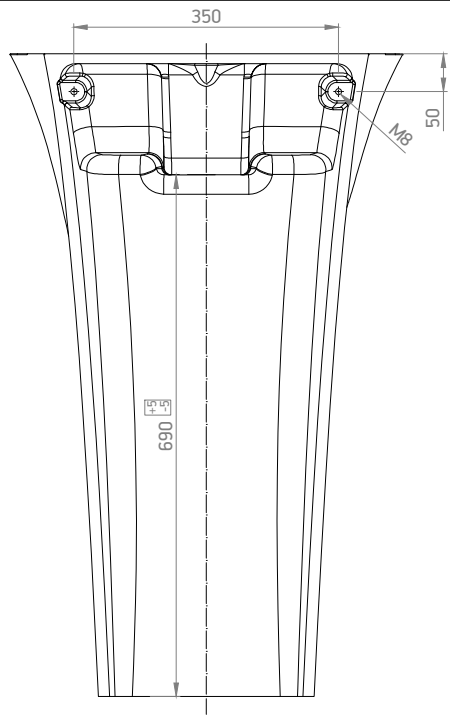

A-A

 <b>MARMY</b>		Name: <b>JOY 52x45</b>	
		Item NR.: <b>6 301 06 05 11 18</b>	
Weight: <b>36 kg</b>	Visible height: <b>85 cm</b>	Scale: <b>1:10</b>	
<a href="http://www.marmy.eu">www.marmy.eu</a>			