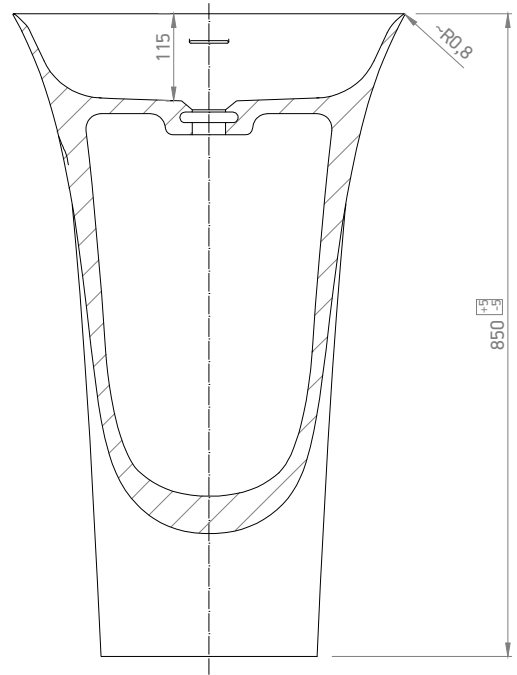

A-A

 <b>MARMY</b>		Name: <b>JOY 52x45</b>	
		Item NR.: <b>6 301 06 05 11 18</b>	
Weight: <b>36 kg</b>	Visible height: <b>85 cm</b>	Scale: <b>1:10</b>	
<a href="http://www.marmy.eu">www.marmy.eu</a>			