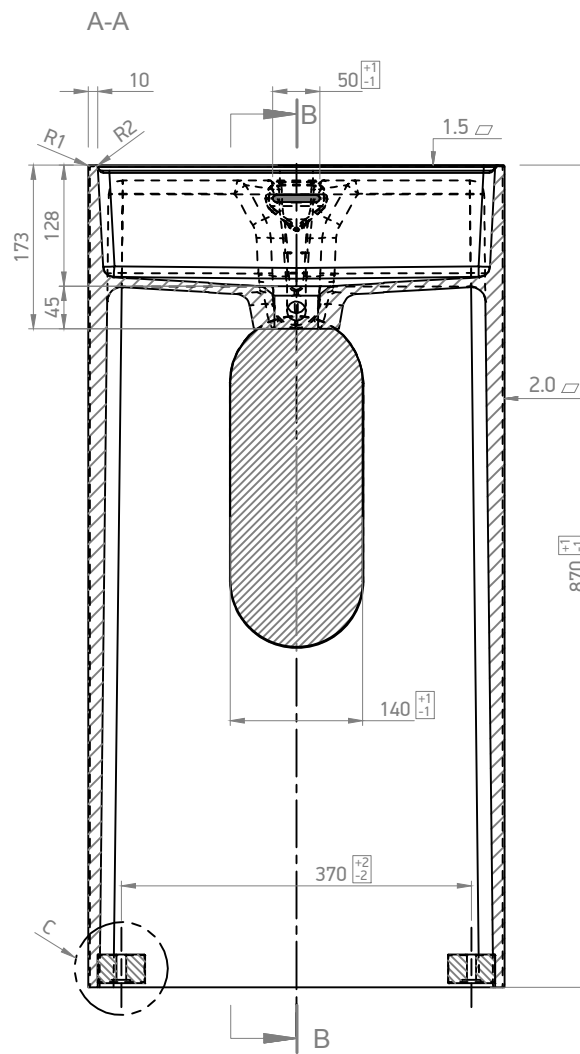

C 1:4

www.marmy.eu

Name:

KING 44x44x87

Item NR.:

80 1157 04 11 11

Weight:

48 kg

Visible height:

87 cm

Scale:

1:8