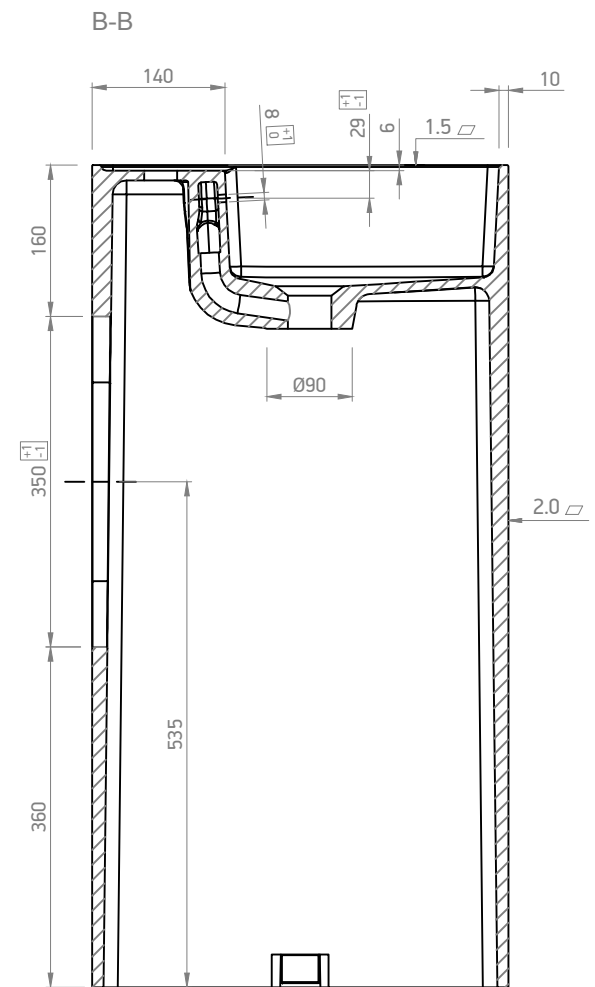

C 1:4

www.marmy.eu

Name:

KING 44x44x87

Item NR.:

80 1157 04 11 11

Weight:

48 kg

Visible height:

87 cm

Scale:

1:8