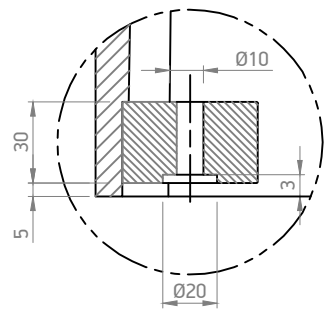

C 1:4

www.marmy.eu

Name:

KING 44x44x87

Item NR.:

80 1157 04 11 11

Weight:

48 kg

Visible height:

87 cm

Scale:

1:8