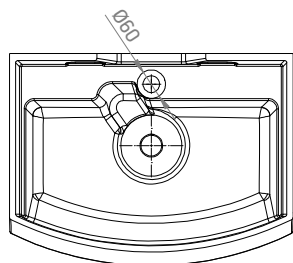

A-A

Backside

B

B-B

Bottom view 1:16

 MARMY		Name: MELINDA 60x42	
		Item NR.: 6 229 26 06 11 18	
Weight:	Visible height:	Scale:	
15 kg	11 cm	1:8	