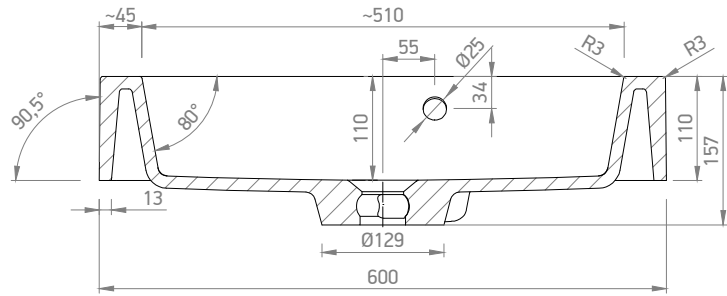

A-A

Backside

B

B-B

Bottom view 1:16

 MARMY		Name: MELINDA 60x42	
		Item NR.: 6 229 26 06 11 18	
Weight:	Visible height:	Scale:	
15 kg	11 cm	1:8	