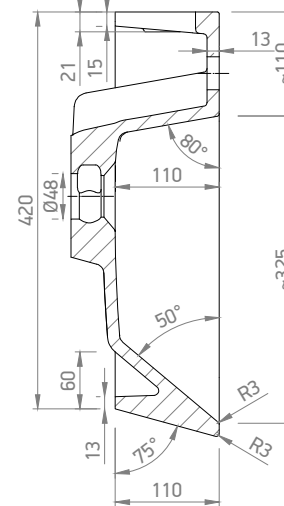

A-A

Backside

B

B-B

Bottom view 1:16

 MARMY		Name: MELINDA 60x42	
		Item NR.: 6 229 26 06 11 18	
Weight:	Visible height:	Scale:	
15 kg	11 cm	1:8	