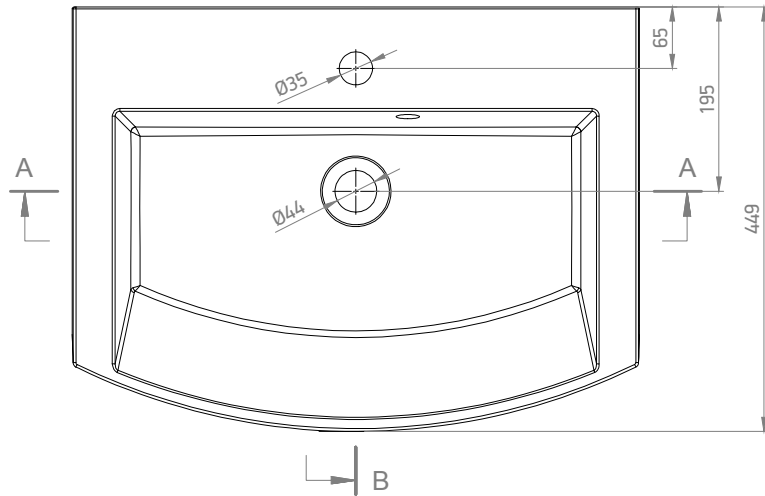

A-A

Backside

B

B-B

Bottom view 1:16

 MARMY		Name: MELINDA 60x42	
		Item NR.: 6 229 26 06 11 18	
Weight:	Visible height:	Scale:	
15 kg	11 cm	1:8	