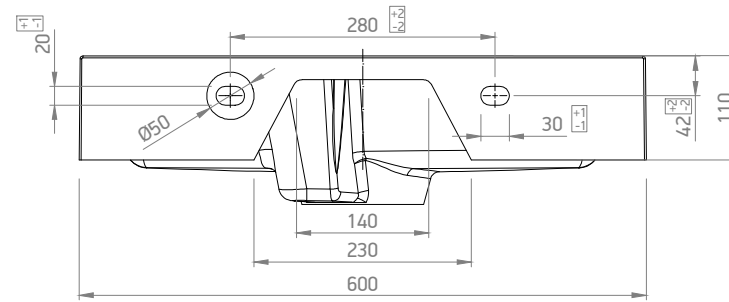

A-A

Backside

B

B-B

Bottom view 1:16

 MARMY		Name: MELINDA 60x42	
		Item NR.: 6 229 26 06 11 18	
Weight:	Visible height:	Scale:	
15 kg	11 cm	1:8	