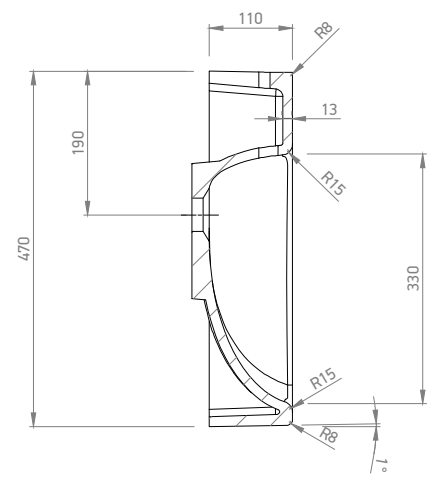

A-A

B-B

MARMY

www.marmy.eu

Name:
MODENA 120x47

Item NR.:
6 229 53 12 12 18

Weight:
26 kg

Visible height:
11 cm

Scale:
1:10