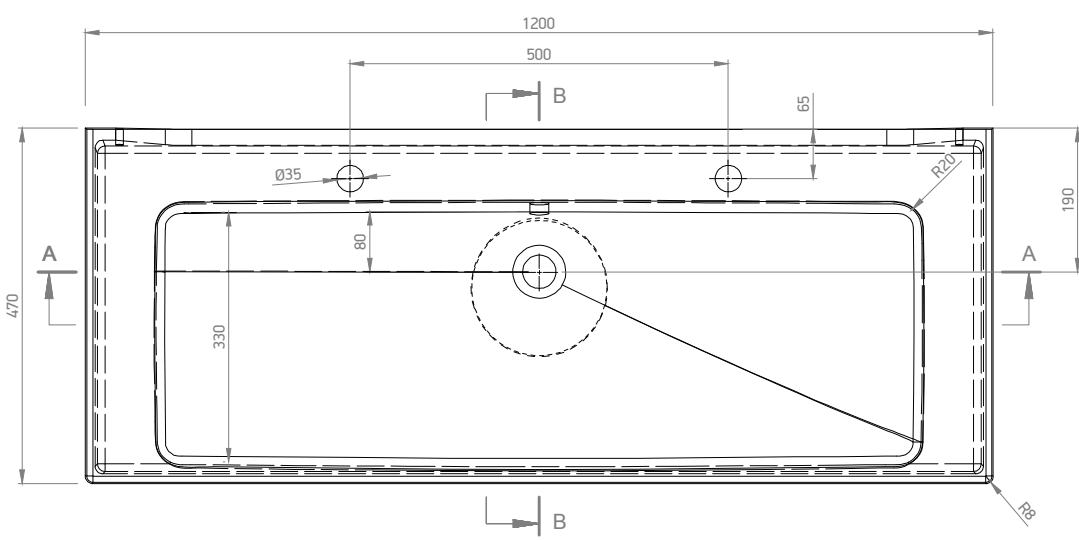

A-A

B-B

MARMY

www.marmy.eu

Name:
MODENA 120x47

Item NR.:
6 229 53 12 12 18

Weight:
26 kg

Visible height:
11 cm

Scale:
1:10