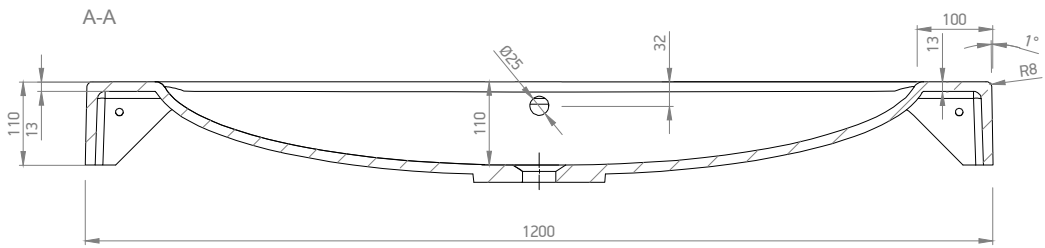

A-A

B-B

MARMY

www.marmy.eu

Name:
MODENA 120x47

Item NR.:
6 229 53 12 12 18

Weight:
26 kg

Visible height:
11 cm

Scale:
1:10