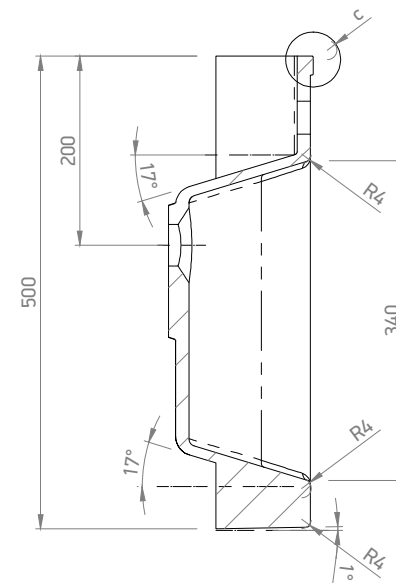

B-B

C 1:4

 <b>MARMY</b>	<a href="http://www.marmy.eu">www.marmy.eu</a>	Name:	<b>RAVENNA 60x50</b>
		Item NR.:	<b>6 229 31 06 15 18</b>
Weight:	<b>15 kg</b>	Visible height:	<b>10 cm</b>
		Scale:	<b>1:8</b>