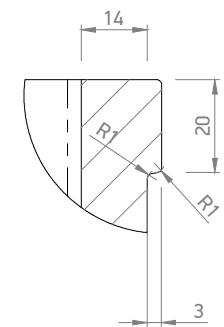

B-B

C 1:4

 <b>MARMY</b>	<a href="http://www.marmy.eu">www.marmy.eu</a>	Name:	<b>RAVENNA 60x50</b>
		Item NR.:	<b>6 229 31 06 15 18</b>
Weight:	<b>15 kg</b>	Visible height:	<b>10 cm</b>
		Scale:	<b>1:8</b>