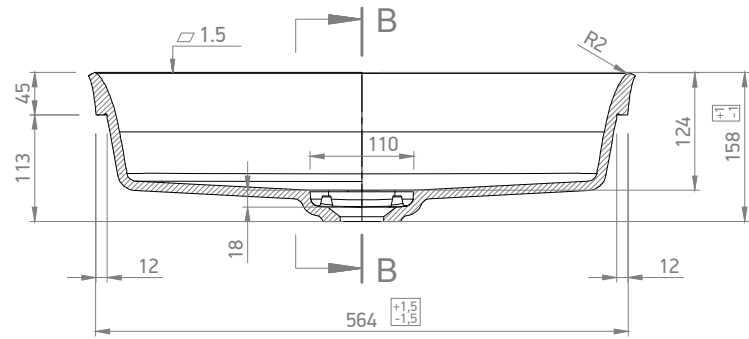

A-A

B-B

 MARMY		Name: ROCK-IN 58x38	
		Item NR.: 80 7343 06 10 10	
Weight:	Visible height:	Scale:	
8 kg	4,5 cm	1:8	