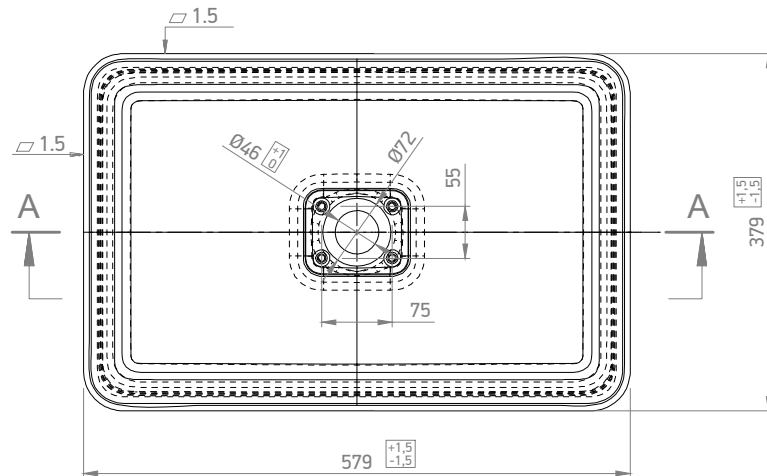

A-A

B-B

 MARMY		Name: ROCK-IN 58x38	
		Item NR.: 80 7343 06 10 10	
Weight:	Visible height:	Scale:	
8 kg	4,5 cm	1:8	