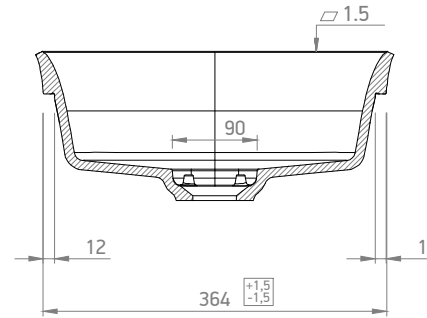

A-A

B-B

 MARMY		Name: ROCK-IN 58x38	
		Item NR.: 80 7343 06 10 10	
Weight:	Visible height:	Scale:	
8 kg	4,5 cm	1:8	