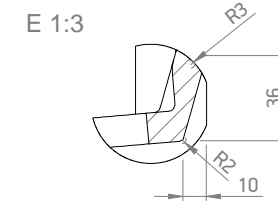

Bottom view

MARMY

Weight:

12 kg

www.marmy.eu

Visible height:

3 cm

Name:

ROMA 61x46

Item NR.:

6 229 72 06 11 18

Scale:

1:8