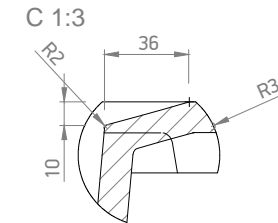

Bottom view

MARMY

Weight:

12 kg

www.marmy.eu

Visible height:

3 cm

Name:

ROMA 61x46

Item NR.:

6 229 72 06 11 18

Scale:

1:8