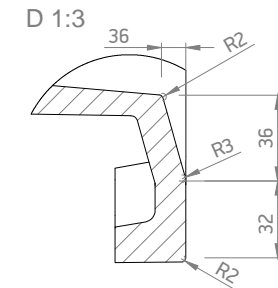

Bottom view

MARMY

Weight:

12 kg

www.marmy.eu

Visible height:

3 cm

Name:

ROMA 61x46

Item NR.:

6 229 72 06 11 18

Scale:

1:8