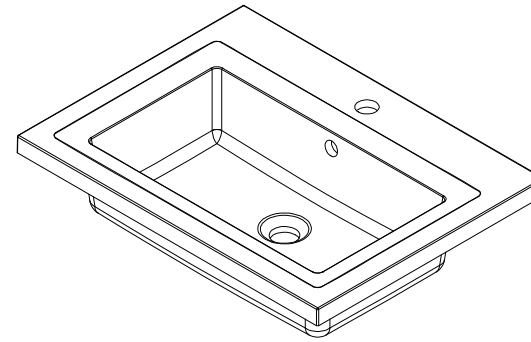

Bottom view

MARMY

Weight:

12 kg

www.marmy.eu

Visible height:

3 cm

Name:

ROMA 61x46

Item NR.:

6 229 72 06 11 18

Scale:

1:8