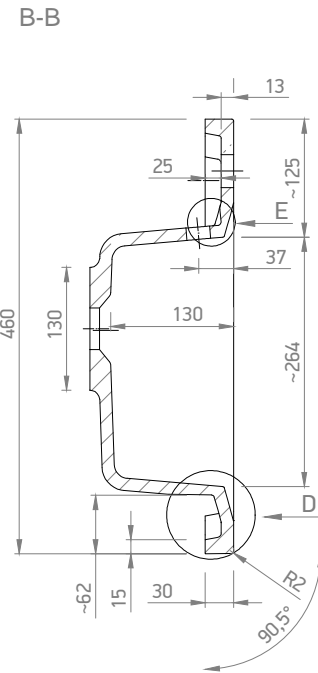

Bottom view

MARMY

Weight:

12 kg

www.marmy.eu

Visible height:

3 cm

Name:

ROMA 61x46

Item NR.:

6 229 72 06 11 18

Scale:

1:8