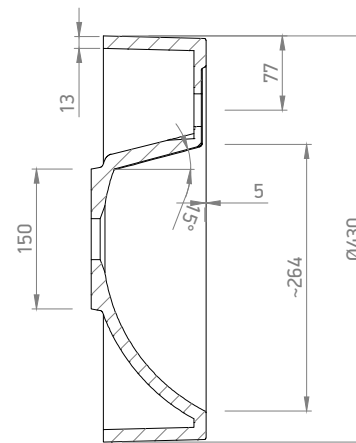

A-A

B-B

**MARMY**

[www.marmy.eu](http://www.marmy.eu)

Name:

**SABINA D43x11**

Item NR.:

**6 229 35 04 11 18**

Weight:

**8 kg**

Visible height:

**11 cm**

Scale:

**1:8**