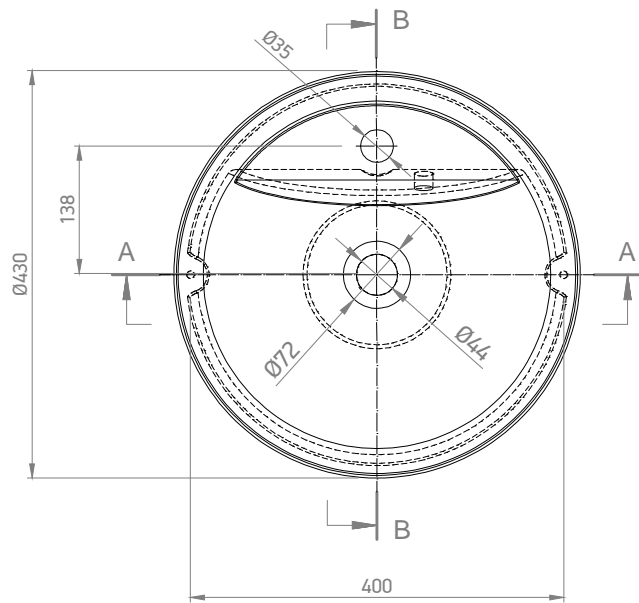

A-A

B-B

**MARMY**

[www.marmy.eu](http://www.marmy.eu)

Name:

**SABINA D43x11**

Item NR.:

**6 229 35 04 11 18**

Weight:

**8 kg**

Visible height:

**11 cm**

Scale:

**1:8**