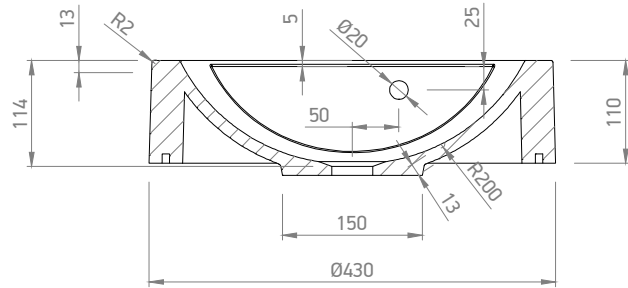

A-A

B-B

**MARMY**

[www.marmy.eu](http://www.marmy.eu)

Name:

**SABINA D43x11**

Item NR.:

**6 229 35 04 11 18**

Weight:

**8 kg**

Visible height:

**11 cm**

Scale:

**1:8**