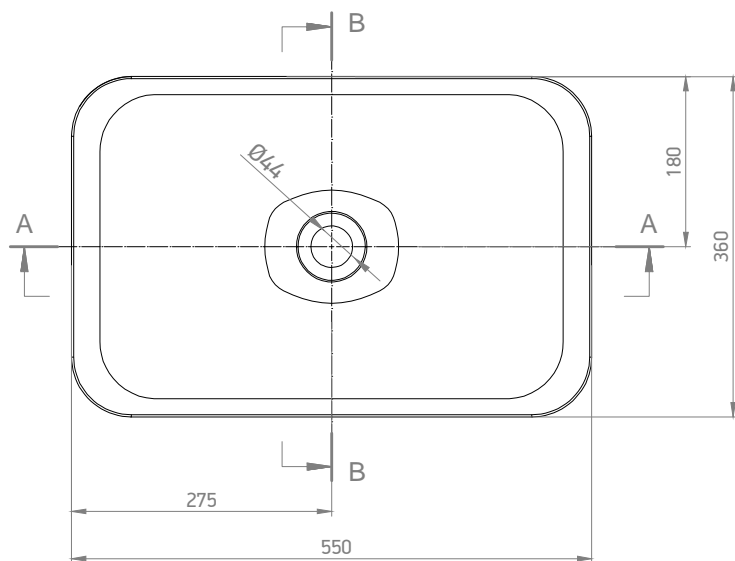

A-A

C 1:3

B-B

D 1:3

MARMY

www.marmy.eu

Name:

SARA 55x36

Item NR.:

6 229 36 06 10 18

Weight:

7 kg

Visible height:

1,5 cm

Scale:

1:8