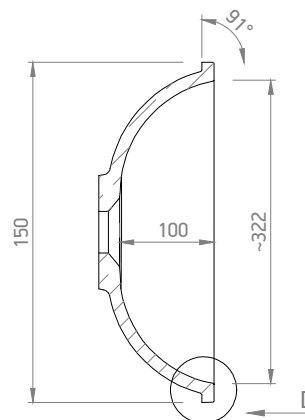

A-A

C 1:3

B-B

D 1:3

MARMY

www.marmy.eu

Name:

SARA 55x36

Item NR.:

6 229 36 06 10 18

Weight:

7 kg

Visible height:

1,5 cm

Scale:

1:8