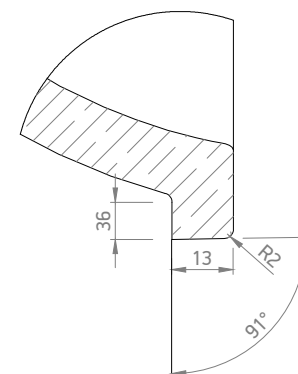

A-A

C 1:3

B-B

D 1:3

MARMY

www.marmy.eu

Name:

SARA 55x36

Item NR.:

6 229 36 06 10 18

Weight:

7 kg

Visible height:

1,5 cm

Scale:

1:8