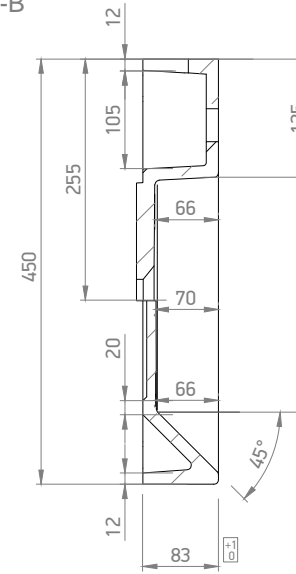

A-A

1:6

B-B

 MARMY		Name: SAVONA 100x45	
		Item NR.: 6 229 37 10 11 18	
Weight: 20 kg	Visible height: 8 cm	Scale: 1:8	

www.marmy.eu