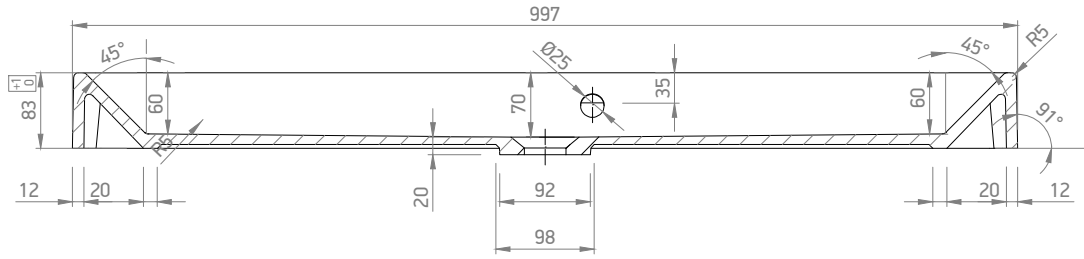

A-A

1:6

B-B

 MARMY		Name: SAVONA 100x45	
		Item NR.: 6 229 37 10 11 18	
Weight: 20 kg	Visible height: 8 cm	Scale: 1:8	

www.marmy.eu