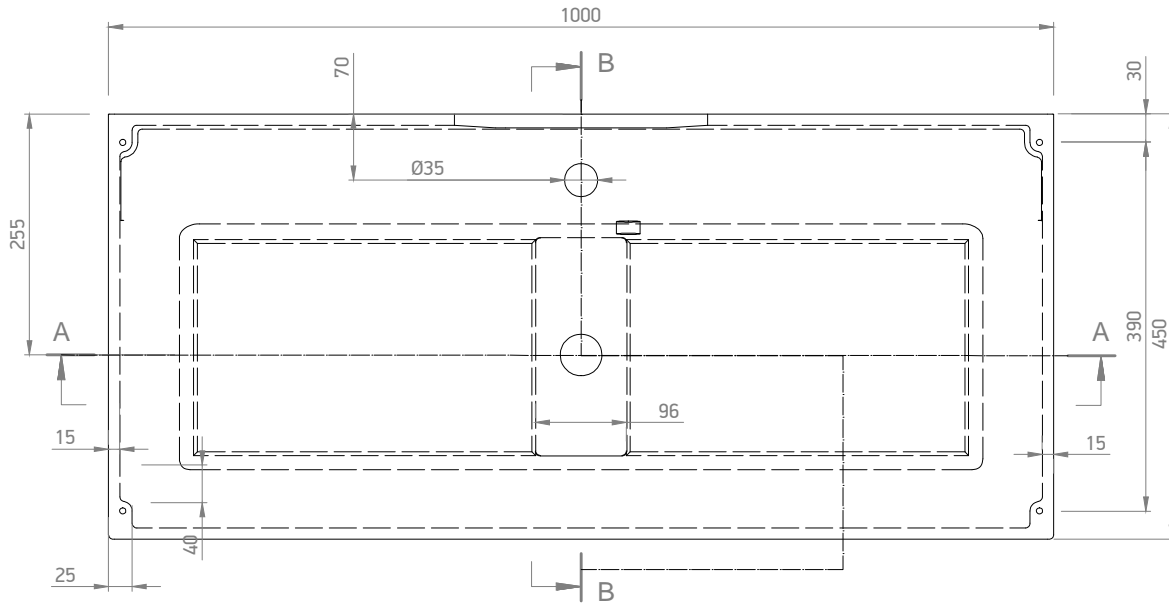

A-A

1:6

B-B

 MARMY		Name: SAVONA 100x45	
		Item NR.: 6 229 37 10 11 18	
Weight: 20 kg	Visible height: 8 cm	Scale: 1:8	

www.marmy.eu