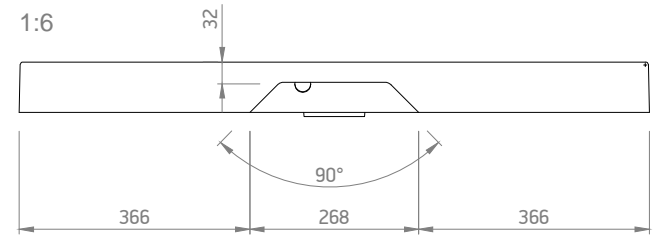

A-A

1:6

B-B

 MARMY		Name: SAVONA 100x45	
		Item NR.: 6 229 37 10 11 18	
Weight: 20 kg	Visible height: 8 cm	Scale: 1:8	

www.marmy.eu