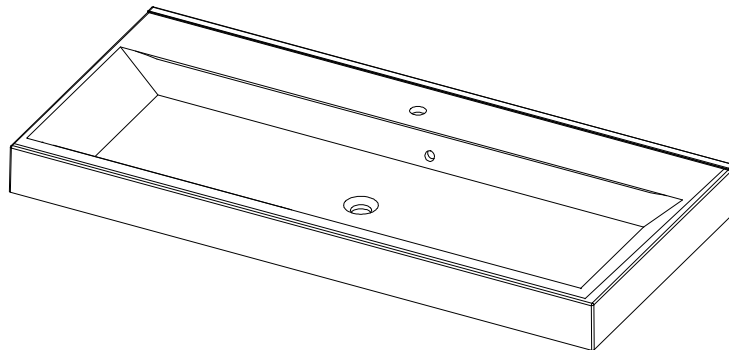

A-A

1:6

B-B

 MARMY		Name: SAVONA 100x45	
		Item NR.: 6 229 37 10 11 18	
Weight: 20 kg	Visible height: 8 cm	Scale: 1:8	

www.marmy.eu