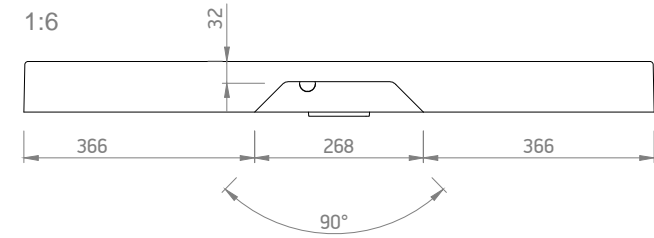

A-A

1:6

B-B

MARMY

www.marmy.eu

Weight:

20 kg

Visible height:

8 cm

Name:

SAVONA 100x45 D

Item NR.:

6 229 37 10 12 18

Scale:

1:8