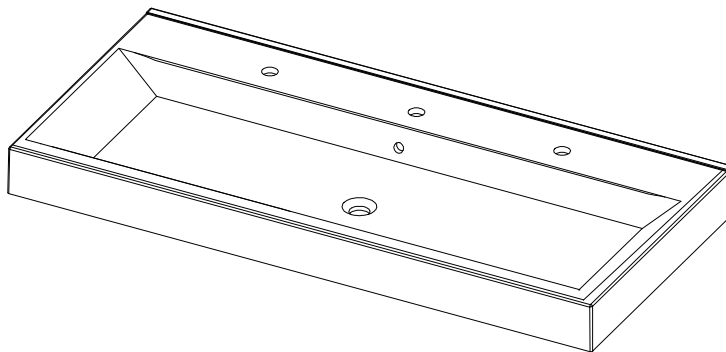

A-A

1:6

B-B

MARMY

www.marmy.eu

Weight:

20 kg

Visible height:

8 cm

Name:

SAVONA 100x45 D

Item NR.:

6 229 37 10 12 18

Scale:

1:8