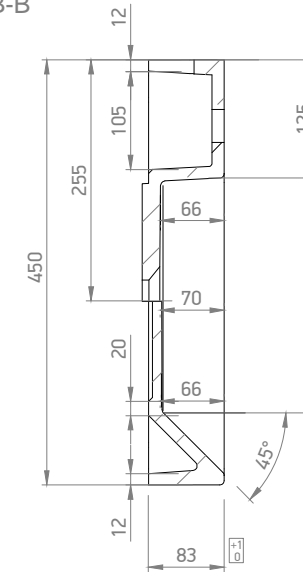

A-A

1:6

B-B

MARMY

www.marmy.eu

Weight:

20 kg

Visible height:

8 cm

Name:

SAVONA 100x45 D

Item NR.:

6 229 37 10 12 18

Scale:

1:8