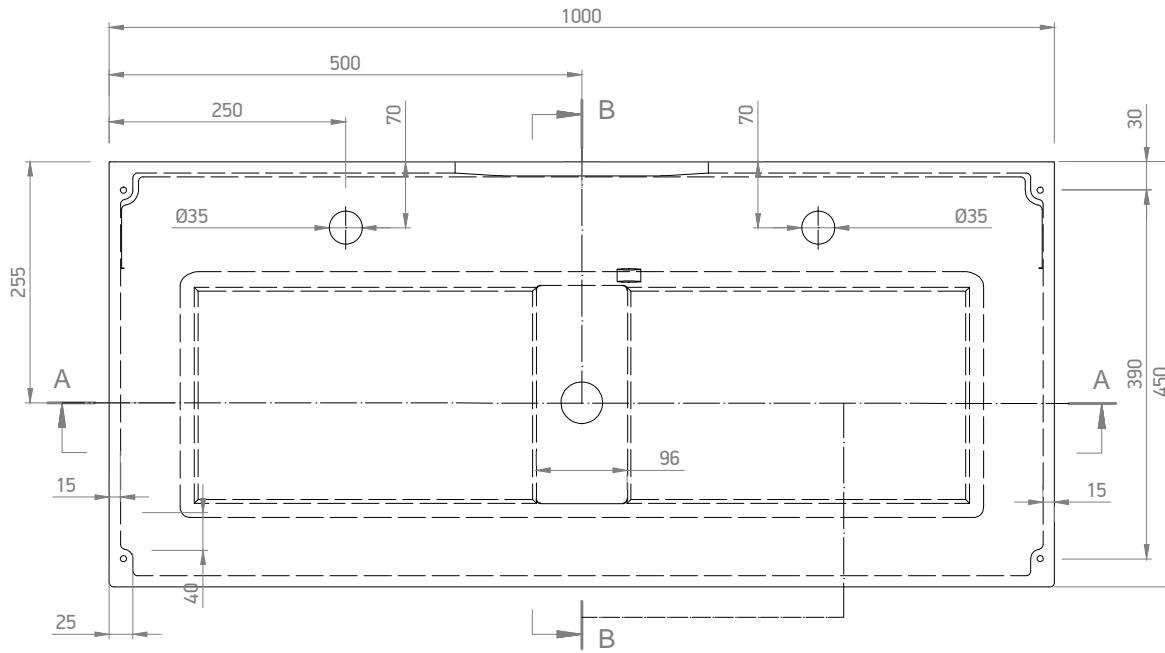

A-A

1:6

B-B

MARMY

www.marmy.eu

Weight:

20 kg

Visible height:

8 cm

Name:

SAVONA 100x45 D

Item NR.:

6 229 37 10 12 18

Scale:

1:8