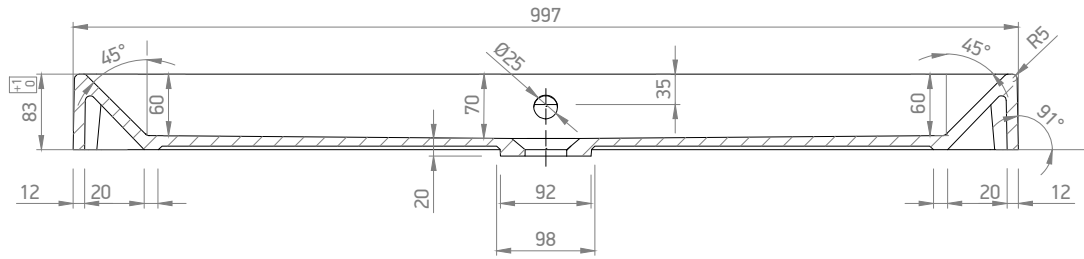

A-A

1:6

B-B

MARMY

www.marmy.eu

Weight:

20 kg

Visible height:

8 cm

Name:

SAVONA 100x45 D

Item NR.:

6 229 37 10 12 18

Scale:

1:8